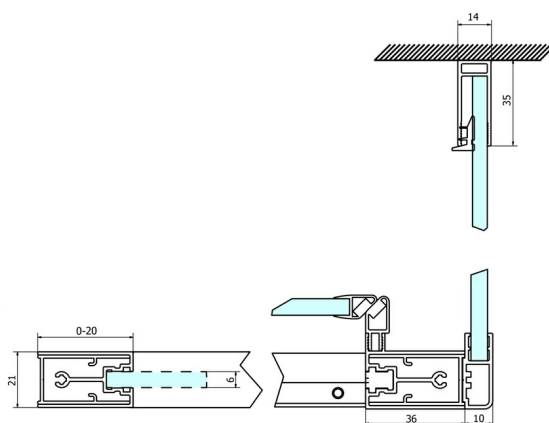

Kod: GS4370

Rozmiary

Szerokość: 700 mm
Wysokość: 1900 mm

Właściwości

Gwarancja: 3 lata

Karta techniczna

MODEL	A	B	C
GS1110	980-1020	430	400
GS1111	1080-1120	480	435
GS1112	1180-1220	530	485
GS1113	1280-1320	580	535
GS1114	1380-1420	630	585
GS4210	980-1020	430	400
GS4211	1080-1120	480	435
GS4212	1180-1220	530	485
GS4213	1280-1320	580	535
GS4214	1380-1420	630	585

MODEL	D
GS3170	680-700
GS3175	730-750
GS3180	780-800
GS3190	880-900
GS3110	980-1000
GS4370	680-700
GS4375	730-750
GS4380	780-800
GS4390	880-900
GS4310	980-1000

MODEL	A	B	C
GS1279	780-820	670	580
GS1296	880-920	770	680
GS3888	780-820	670	580
GS3899	880-920	770	680

MODEL	D
GS3170	680-700
GS3175	730-750
GS3180	780-800
GS3190	880-900
GS3110	980-1000
GS4370	680-700
GS4375	730-750
GS4380	780-800
GS4390	880-900
GS4310	980-1000