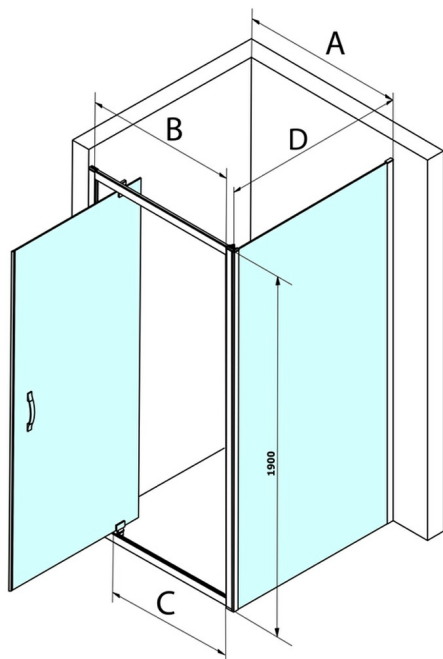

Kod: GS4370

Rozmiary

Szerokość: 700 mm
Wysokość: 1900 mm

Właściwości

Gwarancja: 3 lata

Karta techniczna

MODEL	A	B	C
GS1110	980-1020	430	400
GS1111	1080-1120	480	435
GS1112	1180-1220	530	485
GS1113	1280-1320	580	535
GS1114	1380-1420	630	585
GS4210	980-1020	430	400
GS4211	1080-1120	480	435
GS4212	1180-1220	530	485
GS4213	1280-1320	580	535
GS4214	1380-1420	630	585

MODEL	D
GS3170	680-700
GS3175	730-750
GS3180	780-800
GS3190	880-900
GS3110	980-1000
GS4370	680-700
GS4375	730-750
GS4380	780-800
GS4390	880-900
GS4310	980-1000

MODEL	A	B	C
GS1279	780-820	670	580
GS1296	880-920	770	680
GS3888	780-820	670	580
GS3899	880-920	770	680