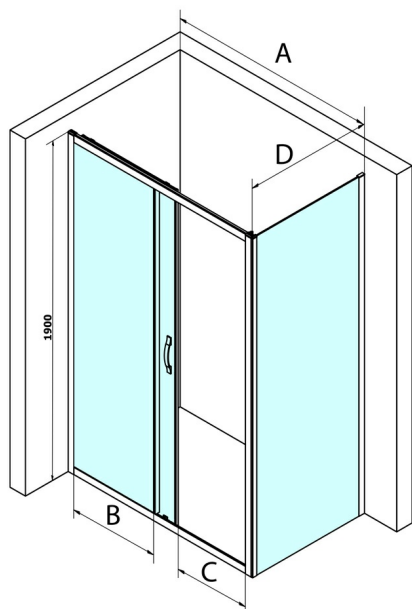

Kod: GS4370

Rozmiary

Szerokość: 700 mm
Wysokość: 1900 mm

Właściwości

Gwarancja: 3 lata

Karta techniczna

MODEL	A	B	C
GS1110	980-1020	430	400
GS1111	1080-1120	480	435
GS1112	1180-1220	530	485
GS1113	1280-1320	580	535
GS1114	1380-1420	630	585
GS4210	980-1020	430	400
GS4211	1080-1120	480	435
GS4212	1180-1220	530	485
GS4213	1280-1320	580	535
GS4214	1380-1420	630	585

MODEL	D
GS3170	680-700
GS3175	730-750
GS3180	780-800
GS3190	880-900
GS3110	980-1000
GS4370	680-700
GS4375	730-750
GS4380	780-800
GS4390	880-900
GS4310	980-1000

MODEL	A	B	C
GS1279	780-820	670	580
GS1296	880-920	770	680
GS3888	780-820	670	580
GS3899	880-920	770	680