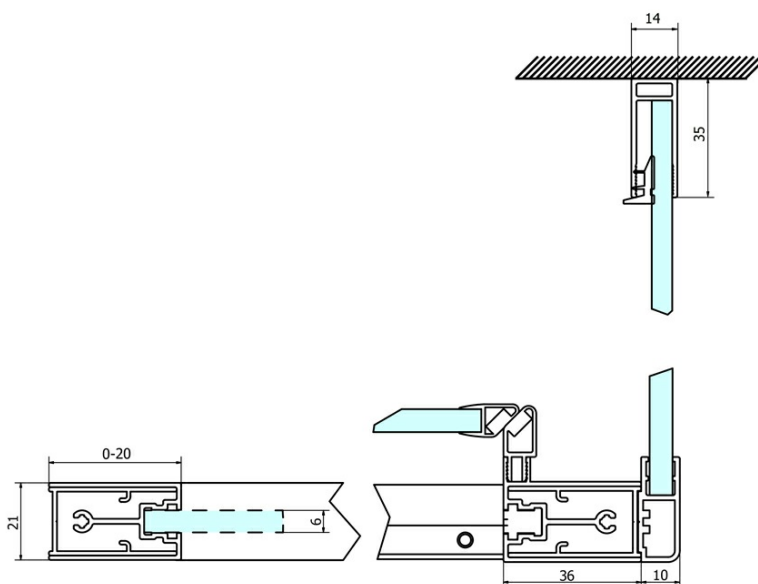

Kod: GS4310

Podstawowe informacje

Marka: Gelco
Seria: SIGMA SIMPLY

Rozmiary

Szerokość: 1000 mm
Wysokość: 1900 mm

Właściwości

Kolor profilu: Chrom - Aluminium polerowane
Kształt: Ścianka stała do drzwi prysznicowych
Rodzaj szkła: Szkło Brick
Wykończenie szkła: Coated glass
Grubość szkła: 6 mm
Waga / szt.: 34.0 kg
Opakowanie: 1 szt.
Gwarancja: 3 lata

Części zamienne

SIGMA SIMPLY/BORG zestaw montażowy (Kod: NDGS01)
SIGMA SIMPLY Zestaw montażowy do ściany bocznej (Kod: NDGS12)

Karta techniczna

MODEL	A	B	C
GS1110	980-1020	430	400
GS1111	1080-1120	480	435
GS1112	1180-1220	530	485
GS1113	1280-1320	580	535
GS1114	1380-1420	630	585
GS4210	980-1020	430	400
GS4211	1080-1120	480	435
GS4212	1180-1220	530	485
GS4213	1280-1320	580	535
GS4214	1380-1420	630	585

MODEL	D
GS3170	680-700
GS3175	730-750
GS3180	780-800
GS3190	880-900
GS3110	980-1000
GS4370	680-700
GS4375	730-750
GS4380	780-800
GS4390	880-900
GS4310	980-1000

MODEL	A	B	C
GS1279	780-820	670	580
GS1296	880-920	770	680
GS3888	780-820	670	580
GS3899	880-920	770	680

MODEL	D
GS3170	680-700
GS3175	730-750
GS3180	780-800
GS3190	880-900
GS3110	980-1000
GS4370	680-700
GS4375	730-750
GS4380	780-800
GS4390	880-900
GS4310	980-1000