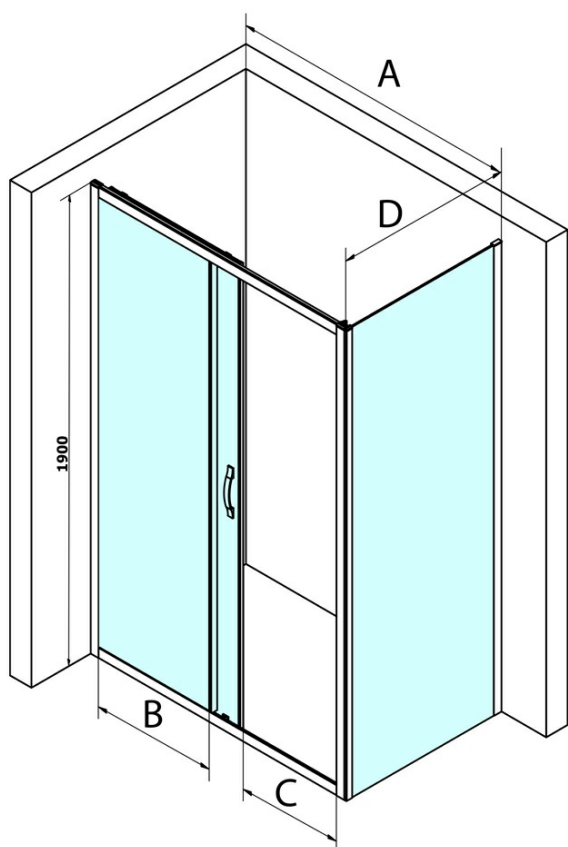

Kod: GS4310

Podstawowe informacje

Marka: Gelco
Seria: SIGMA SIMPLY

Rozmiary

Szerokość: 1000 mm
Wysokość: 1900 mm

Właściwości

Kolor profilu: Chrom - Aluminium polerowane
Kształt: Ścianka stała do drzwi prysznicowych
Rodzaj szkła: Szkło Brick
Wykończenie szkła: Coated glass
Grubość szkła: 6 mm
Waga / szt.: 34.0 kg
Opakowanie: 1 szt.
Gwarancja: 3 lata

Części zamienne

SIGMA SIMPLY/BORG zestaw montażowy (Kod: NDGS01)
SIGMA SIMPLY Zestaw montażowy do ściany bocznej (Kod: NDGS12)

Karta techniczna

MODEL	A	B	C
GS1110	980-1020	430	400
GS1111	1080-1120	480	435
GS1112	1180-1220	530	485
GS1113	1280-1320	580	535
GS1114	1380-1420	630	585
GS4210	980-1020	430	400
GS4211	1080-1120	480	435
GS4212	1180-1220	530	485
GS4213	1280-1320	580	535
GS4214	1380-1420	630	585