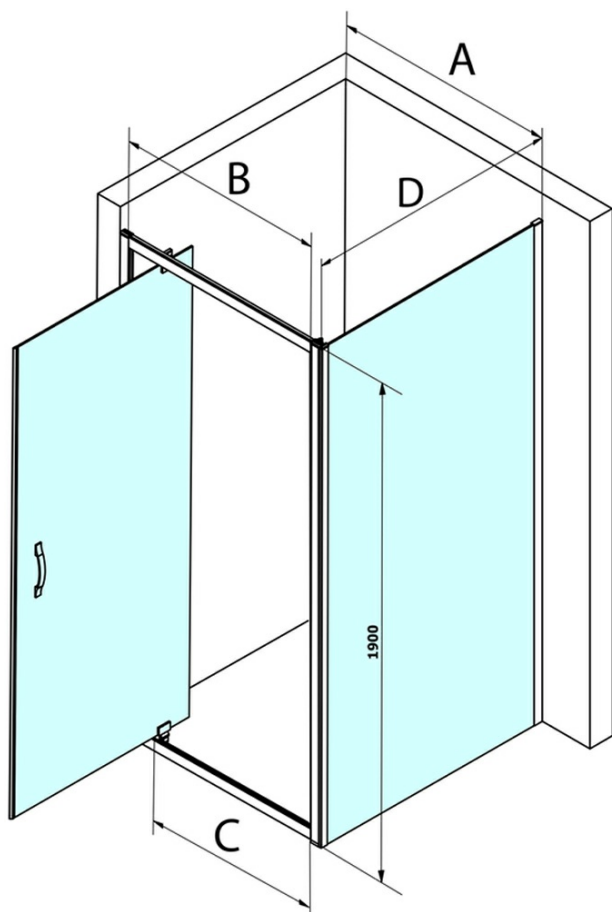

Kod: GS4310

Podstawowe informacje

Marka: Gelco
Seria: SIGMA SIMPLY

Rozmiary

Szerokość: 1000 mm
Wysokość: 1900 mm

Właściwości

Kolor profilu: Chrom - Aluminium polerowane
Kształt: Ścianka stała do drzwi prysznicowych
Rodzaj szkła: Szkło Brick
Wykończenie szkła: Coated glass
Grubość szkła: 6 mm
Waga / szt.: 34.0 kg
Opakowanie: 1 szt.
Gwarancja: 3 lata

Części zamienne

SIGMA SIMPLY/BORG zestaw montażowy (Kod: NDGS01)
SIGMA SIMPLY Zestaw montażowy do ściany bocznej (Kod: NDGS12)

Karta techniczna

MODEL	A	B	C
GS1110	980-1020	430	400
GS1111	1080-1120	480	435
GS1112	1180-1220	530	485
GS1113	1280-1320	580	535
GS1114	1380-1420	630	585
GS4210	980-1020	430	400
GS4211	1080-1120	480	435
GS4212	1180-1220	530	485
GS4213	1280-1320	580	535
GS4214	1380-1420	630	585

MODEL	D
GS3170	680-700
GS3175	730-750
GS3180	780-800
GS3190	880-900
GS3110	980-1000
GS4370	680-700
GS4375	730-750
GS4380	780-800
GS4390	880-900
GS4310	980-1000

MODEL	A	B	C
GS1279	780-820	670	580
GS1296	880-920	770	680
GS3888	780-820	670	580
GS3899	880-920	770	680