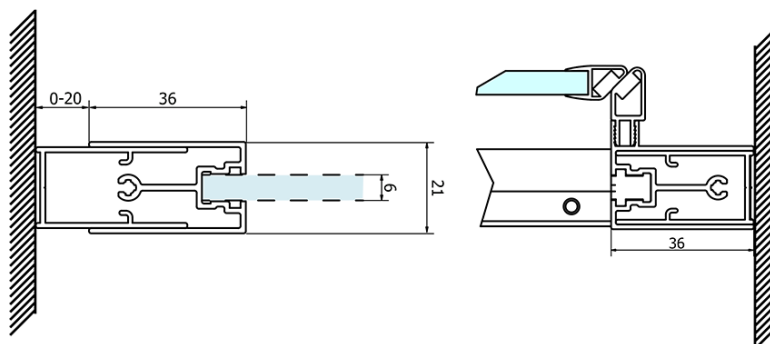

SIGMA SIMPLY drzwi prysznicowe przesuwne 1100mm, szkło Brick

Kod: GS4211

Podstawowe informacje

Marka: Gelco
Seria: SIGMA SIMPLY

Rozmiary

Szerokość: 1100 mm
Wysokość: 1900 mm

Właściwości

Kolor profilu: Chrom - Aluminium polerowane
Kształt: Drzwi do wewnątrz
Typ otwierania: Przesuwne
Kierunek otwierania: Uniwersalne
Szerokość wejścia: 435 mm
Rodzaj szkła: Szkło Brick
Wykończenie szkła: Coated glass
Grubość szkła: 6 mm
Wymiar montażowy od: 1070 mm
Wymiar montażowy do: 1110 mm
Właściwości: Z profilami
Waga / szt.: 40.0 kg
Opakowanie: 1 szt.
Gwarancja: 3 lata

Części zamienne

SIGMA SIMPLY Para uszczelek pionowych do szyb stałych i ruchomych (Kod: NDGS02)
SIGMA SIMPLY/BORG rolki górne (Kod: NDGS05)
SIGMA SIMPLY/BORG zestaw montażowy (Kod: NDGS01)
SIGMA SIMPLY Magnetdichtung für Schiebetüren, Set (Kod: NDGS07)
SIGMA SIMPLY/BORG dolna rolka wypinana (Kod: NDGS04)
SIGMA SIMPLY rękojeść (Kod: NDGS06)

Karta techniczna

MODEL	A	B	C
GS1110	970-1010	430	400
GS1111	1070-1110	480	435
GS1112	1170-1210	530	485
GS1113	1270-1310	580	535
GS1114	1370-1410	630	585
GS4210	970-1010	430	400
GS4211	1070-1110	480	435
GS4212	1170-1210	530	485
GS4213	1270-1310	580	535
GS4214	1370-1410	630	585

**SIGMA SIMPLY drzwi prysznicowe przesuwne 1100mm,
szkło Brick**

MODEL	A	B	C
GS1110	980-1020	430	400
GS1111	1080-1120	480	435
GS1112	1180-1220	530	485
GS1113	1280-1320	580	535
GS1114	1380-1420	630	585
GS4210	980-1020	430	400
GS4211	1080-1120	480	435
GS4212	1180-1220	530	485
GS4213	1280-1320	580	535
GS4214	1380-1420	630	585