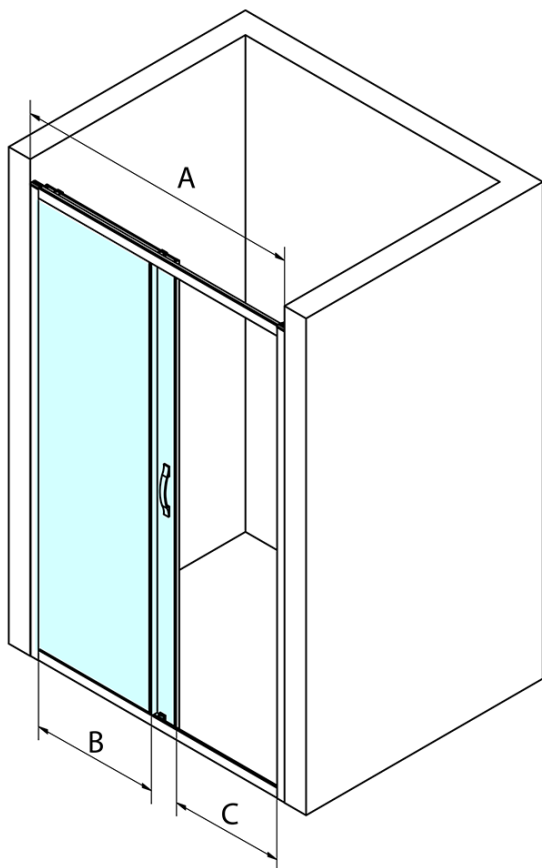

Karta techniczna