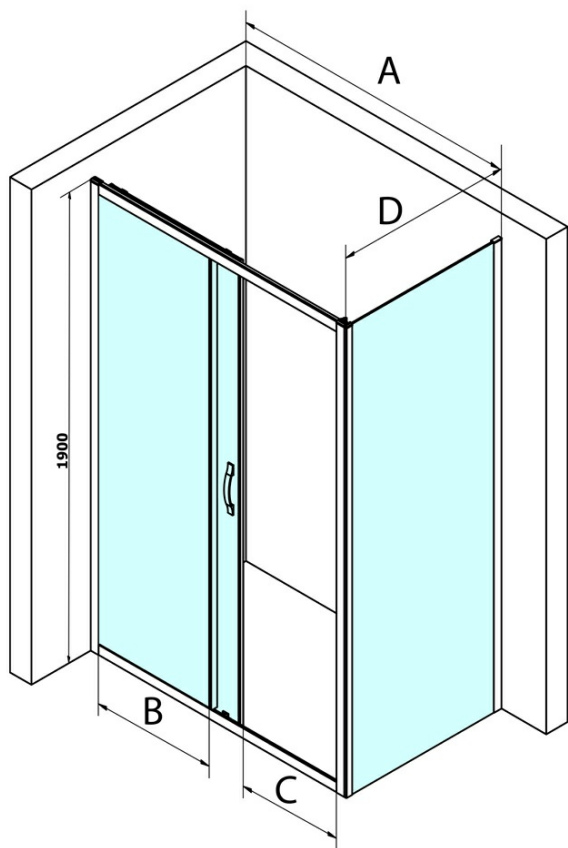

SIGMA SIMPLY drzwi prysznicowe przesuwne 1100mm, szkło Brick

Kod: GS4211

Podstawowe informacje

Marka: Gelco
Seria: SIGMA SIMPLY

Rozmiary

Szerokość: 1100 mm
Wysokość: 1900 mm

Właściwości

Kolor profilu: Chrom - Aluminium polerowane
Kształt: Drzwi do wewnątrz
Typ otwierania: Przesuwne
Kierunek otwierania: Uniwersalne
Szerokość wejścia: 435 mm
Rodzaj szkła: Szkło Brick
Wykończenie szkła: Coated glass
Grubość szkła: 6 mm
Wymiar montażowy od: 1070 mm
Wymiar montażowy do: 1110 mm
Właściwości: Z profilami
Waga / szt.: 40.0 kg
Opakowanie: 1 szt.
Gwarancja: 3 lata

Części zamienne

SIGMA SIMPLY Para uszczelek pionowych do szyb stałych i ruchomych (Kod: NDGS02)
SIGMA SIMPLY/BORG rolki górne (Kod: NDGS05)
SIGMA SIMPLY/BORG zestaw montażowy (Kod: NDGS01)
SIGMA SIMPLY Magnetdichtung für Schiebetüren, Set (Kod: NDGS07)
SIGMA SIMPLY/BORG dolna rolka wypinana (Kod: NDGS04)
SIGMA SIMPLY rękojeść (Kod: NDGS06)

Karta techniczna

MODEL	A	B	C
GS1110	970-1010	430	400
GS1111	1070-1110	480	435
GS1112	1170-1210	530	485
GS1113	1270-1310	580	535
GS1114	1370-1410	630	585
GS4210	970-1010	430	400
GS4211	1070-1110	480	435
GS4212	1170-1210	530	485
GS4213	1270-1310	580	535
GS4214	1370-1410	630	585

**SIGMA SIMPLY drzwi prysznicowe przesuwne 1100mm,
szkło Brick**

MODEL	A	B	C
GS1110	980-1020	430	400
GS1111	1080-1120	480	435
GS1112	1180-1220	530	485
GS1113	1280-1320	580	535
GS1114	1380-1420	630	585
GS4210	980-1020	430	400
GS4211	1080-1120	480	435
GS4212	1180-1220	530	485
GS4213	1280-1320	580	535
GS4214	1380-1420	630	585