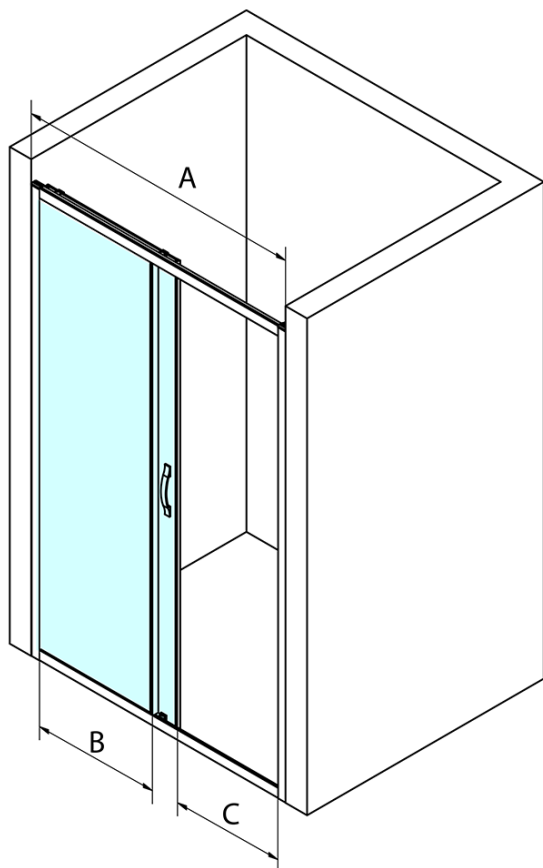

Karta techniczna