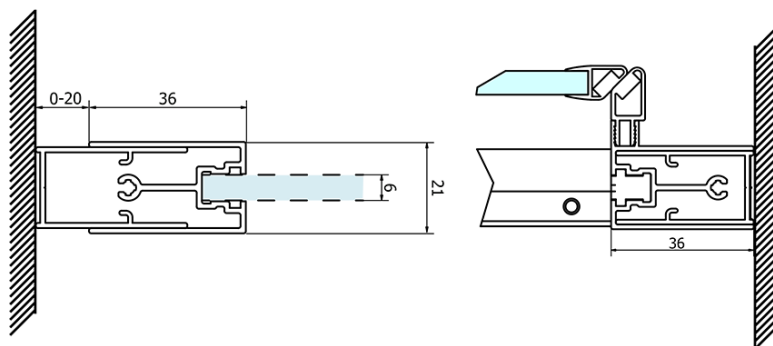

## Rozmiary

Szerokość: 1000 mm  
Wysokość: 1900 mm

## Właściwości

Kolor profilu: Chrom - Aluminium polerowane  
Kształt: Drzwi do wewnątrz  
Typ otwierania: Przesuwne  
Kierunek otwierania: Uniwersalne  
Szerokość wejścia: 400 mm  
Rodzaj szkła: Szkło Brick  
Wykończenie szkła: Coated glass  
Grubość szkła: 6 mm  
Wymiar montażowy od: 970 mm  
Wymiar montażowy do: 1010 mm  
Właściwości: Z profilami  
Waga / szt.: 37.0 kg  
Opakowanie: 1 szt.  
Gwarancja: 3 lata

SIGMA SIMPLY/BORG zestaw montażowy (Kod: NDGS01)

SIGMA SIMPLY/BORG dolna rolka wypinana (Kod: NDGS04)

SIGMA SIMPLY rękojeść (Kod: NDGS06)

Karta techniczna

MODEL	A	B	C
GS1110	970-1010	430	400
GS1111	1070-1110	480	435
GS1112	1170-1210	530	485
GS1113	1270-1310	580	535
GS1114	1370-1410	630	585
GS4210	970-1010	430	400
GS4211	1070-1110	480	435
GS4212	1170-1210	530	485
GS4213	1270-1310	580	535
GS4214	1370-1410	630	585

**SIGMA SIMPLY drzwi prysznicowe przesuwne 1000mm,  
szkło Brick**

MODEL	A	B	C
GS1110	980-1020	430	400
GS1111	1080-1120	480	435
GS1112	1180-1220	530	485
GS1113	1280-1320	580	535
GS1114	1380-1420	630	585
GS4210	980-1020	430	400
GS4211	1080-1120	480	435
GS4212	1180-1220	530	485
GS4213	1280-1320	580	535
GS4214	1380-1420	630	585