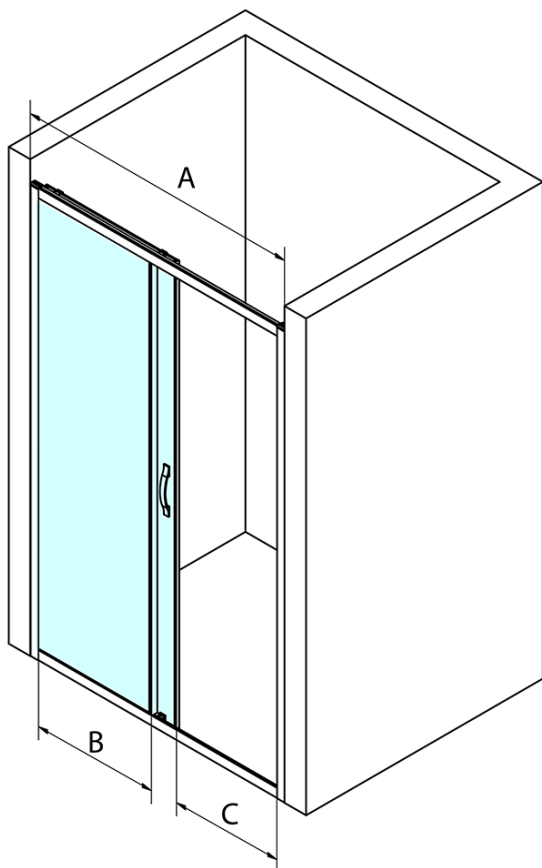

SIGMA SIMPLY drzwi prysznicowe przesuwne 1000mm, szkło Brick

Kod: GS4210

Podstawowe informacje

Marka: Gelco
Seria: SIGMA SIMPLY

Rozmiary

Szerokość: 1000 mm
Wysokość: 1900 mm

Właściwości

Kolor profilu: Chrom - Aluminium polerowane
Kształt: Drzwi do wewnątrz
Typ otwierania: Przesuwne
Kierunek otwierania: Uniwersalne
Szerokość wejścia: 400 mm
Rodzaj szkła: Szkło Brick
Wykończenie szkła: Coated glass
Grubość szkła: 6 mm
Wymiar montażowy od: 970 mm
Wymiar montażowy do: 1010 mm
Właściwości: Z profilami
Waga / szt.: 37.0 kg
Opakowanie: 1 szt.
Gwarancja: 3 lata

Części zamienne

SIGMA SIMPLY Para uszczelek pionowych do szyb stałych i ruchomych (Kod: NDGS02)

SIGMA SIMPLY/BORG rolki górne (Kod: NDGS05)

SIGMA SIMPLY Magnetdichtung für Schiebetüren, Set (Kod: NDGS07)

SIGMA SIMPLY/BORG zestaw montażowy (Kod: NDGS01)

SIGMA SIMPLY/BORG dolna rolka wypinana (Kod: NDGS04)

SIGMA SIMPLY rękojeść (Kod: NDGS06)

Karta techniczna

MODEL	A	B	C
GS1110	970-1010	430	400
GS1111	1070-1110	480	435
GS1112	1170-1210	530	485
GS1113	1270-1310	580	535
GS1114	1370-1410	630	585
GS4210	970-1010	430	400
GS4211	1070-1110	480	435
GS4212	1170-1210	530	485
GS4213	1270-1310	580	535
GS4214	1370-1410	630	585

**SIGMA SIMPLY drzwi prysznicowe przesuwne 1000mm,
szkło Brick**

MODEL	A	B	C
GS1110	980-1020	430	400
GS1111	1080-1120	480	435
GS1112	1180-1220	530	485
GS1113	1280-1320	580	535
GS1114	1380-1420	630	585
GS4210	980-1020	430	400
GS4211	1080-1120	480	435
GS4212	1180-1220	530	485
GS4213	1280-1320	580	535
GS4214	1380-1420	630	585