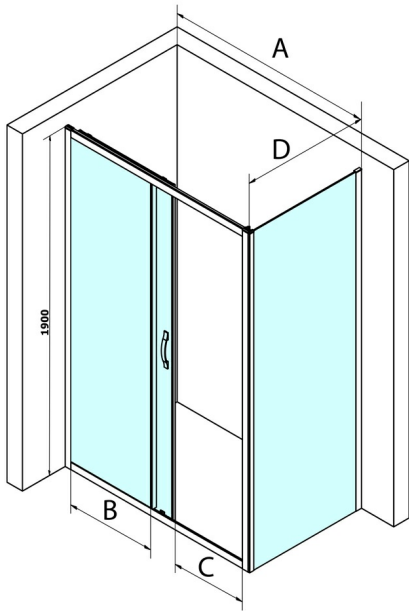

SIGMA SIMPLY drzwi prysznicowe przesuwne 1000mm, szkło Brick

Kod: GS4210

Rozmiary

Szerokość: 1000 mm

Wysokość: 1900 mm

Właściwości

Gwarancja: 3 lata

Karta techniczna

MODEL	A	B	C
GS1110	970-1010	430	400
GS1111	1070-1110	480	435
GS1112	1170-1210	530	485
GS1113	1270-1310	580	535
GS1114	1370-1410	630	585
GS4210	970-1010	430	400
GS4211	1070-1110	480	435
GS4212	1170-1210	530	485
GS4213	1270-1310	580	535
GS4214	1370-1410	630	585

MODEL	A	B	C
GS1110	980-1020	430	400
GS1111	1080-1120	480	435
GS1112	1180-1220	530	485
GS1113	1280-1320	580	535
GS1114	1380-1420	630	585
GS4210	980-1020	430	400
GS4211	1080-1120	480	435
GS4212	1180-1220	530	485
GS4213	1280-1320	580	535
GS4214	1380-1420	630	585