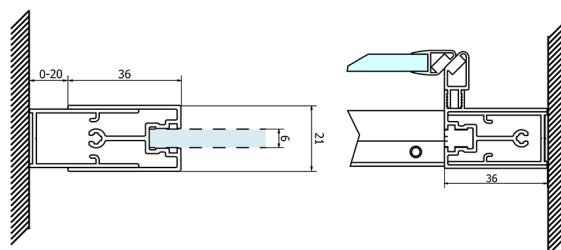

SIGMA SIMPLY drzwi prysznicowe przesuwne 1000mm, szkło Brick

Kod: GS4210

Rozmiary

Szerokość: 1000 mm

Wysokość: 1900 mm

Właściwości

Gwarancja: 3 lata

Karta techniczna

MODEL	A	B	C
GS1110	970-1010	430	400
GS1111	1070-1110	480	435
GS1112	1170-1210	530	485
GS1113	1270-1310	580	535
GS1114	1370-1410	630	585
GS4210	970-1010	430	400
GS4211	1070-1110	480	435
GS4212	1170-1210	530	485
GS4213	1270-1310	580	535
GS4214	1370-1410	630	585

MODEL	A	B	C
GS1110	980-1020	430	400
GS1111	1080-1120	480	435
GS1112	1180-1220	530	485
GS1113	1280-1320	580	535
GS1114	1380-1420	630	585
GS4210	980-1020	430	400
GS4211	1080-1120	480	435
GS4212	1180-1220	530	485
GS4213	1280-1320	580	535
GS4214	1380-1420	630	585