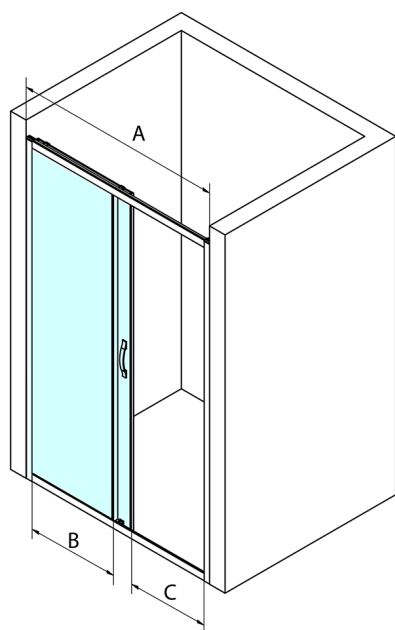

SIGMA SIMPLY drzwi prysznicowe przesuwne 1000mm, szkło Brick

Kod: GS4210

Rozmiary

Szerokość: 1000 mm

Wysokość: 1900 mm

Właściwości

Gwarancja: 3 lata

Karta techniczna

MODEL	A	B	C
GS1110	970-1010	430	400
GS1111	1070-1110	480	435
GS1112	1170-1210	530	485
GS1113	1270-1310	580	535
GS1114	1370-1410	630	585
GS4210	970-1010	430	400
GS4211	1070-1110	480	435
GS4212	1170-1210	530	485
GS4213	1270-1310	580	535
GS4214	1370-1410	630	585