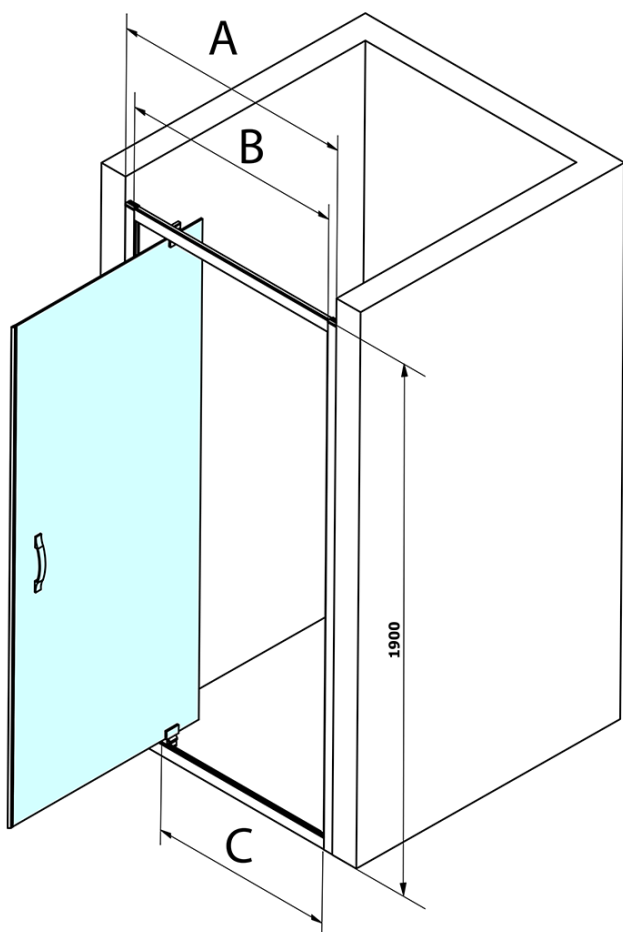

SIGMA SIMPLY drzwi prysznicowe obrotowe 900 mm, szkło Brick

Kod: GS3899

Podstawowe informacje

Marka: Gelco
Seria: SIGMA SIMPLY

Rozmiary

Szerokość: 900 mm
Wysokość: 1900 mm

Właściwości

Kolor profilu: Chrom - Aluminium polerowane
Kształt: Drzwi do wewnątrz
Typ otwierania: Jednoskrzydłowe
Kierunek otwierania: Uniwersalne
Szerokość wejścia: 680 mm
Rodzaj szkła: Szkło Brick
Wykończenie szkła: Coated glass
Grubość szkła: 6 mm
Wymiar montażowy od: 870 mm
Wymiar montażowy do: 910 mm
Właściwości: Z profilami
Waga / szt.: 29.5 kg
Opakowanie: 1 szt.
Gwarancja: 3 lata

Części zamienne

SIGMA SIMPLY Magnetdichtung für Schiebetüren, Set (Kod: NDGS07)
SIGMA SIMPLY/BORG zestaw montażowy (Kod: NDGS01)
SIGMA SIMPLY Uszczelka dolna 6 mm (Kod: NDGS14)
SIGMA SIMPLY Uszczelka bąbelkowa (Kod: NDGS16)
SIGMA SIMPLY rękojeść (Kod: NDGS06)
SIGMA SIMPLY zestaw uszczelki magnetycznych (Kod: NDGS13)

Karta techniczna

MODEL	A	B	C
GS1279	770-810	670	580
GS1296	870-910	770	680
GS3888	770-810	670	580
GS3899	870-910	770	680

**SIGMA SIMPLY drzwi prysznicowe obrotowe 900 mm,
szkło Brick**

MODEL	A	B	C
GS1279	780-820	670	580
GS1296	880-920	770	680
GS3888	780-820	670	580
GS3899	880-920	770	680