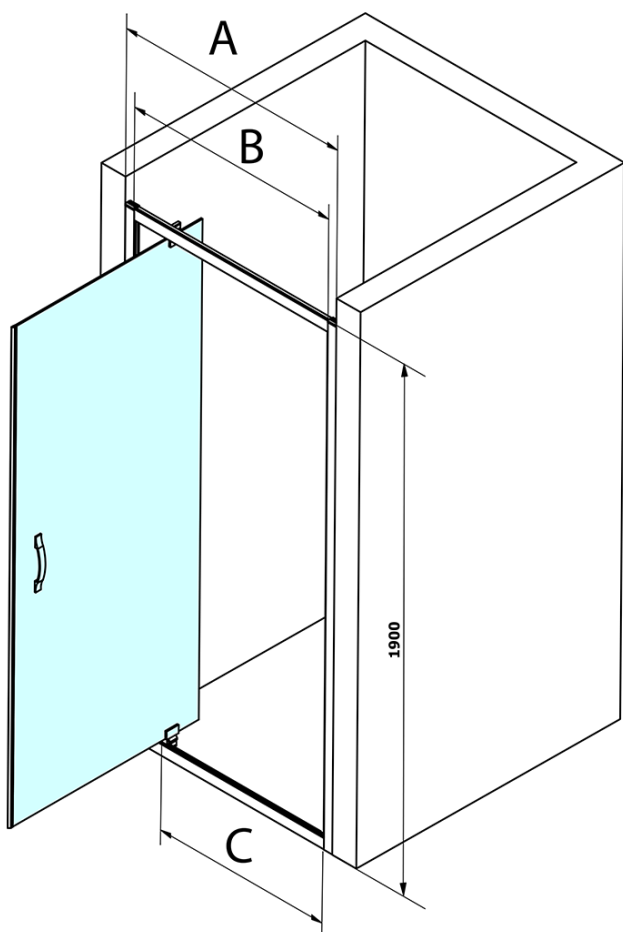

Karta techniczna