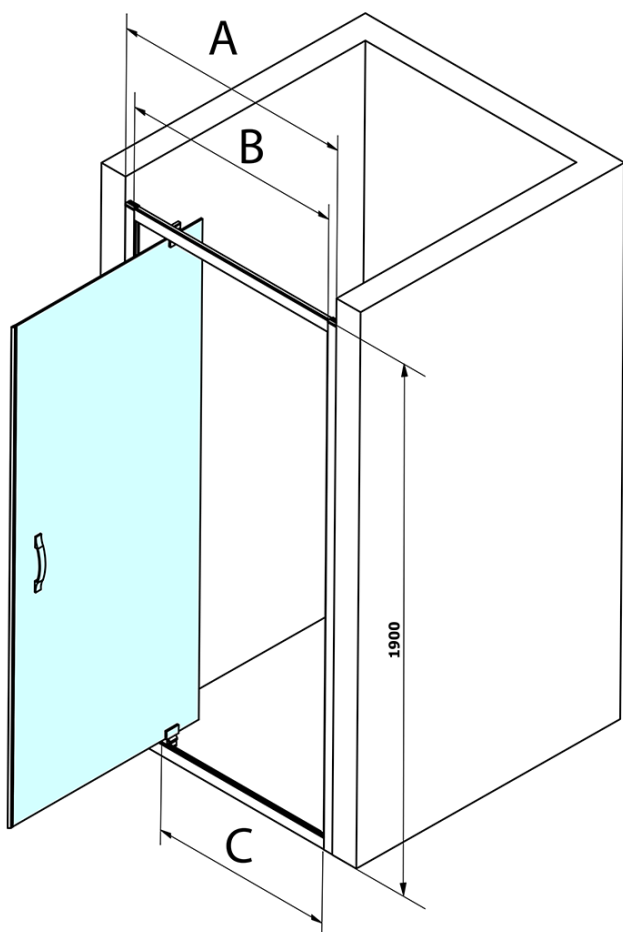

SIGMA SIMPLY drzwi prysznicowe obrotowe 900 mm, szkło Brick

Kod: GS3899

Podstawowe informacje

Marka: Gelco
Seria: SIGMA SIMPLY

Rozmiary

Szerokość: 900 mm
Wysokość: 1900 mm

Właściwości

Kolor profilu: Chrom - Aluminium polerowane
Kształt: Drzwi do wnęki
Typ otwierania: Jednoskrzydłowe
Kierunek otwierania: Uniwersalne
Szerokość wejścia: 680 mm
Rodzaj szkła: Szkło Brick
Wykończenie szkła: Coated glass
Grubość szkła: 6 mm
Wymiar montażowy od: 870 mm
Wymiar montażowy do: 910 mm
Właściwości: Z profilami
Waga / szt.: 29.5 kg
Opakowanie: 1 szt.
Gwarancja: 3 lata

Części zamienne

Zestaw uszczelek magnetycznych, 45°, szkło 6mm i profil, 1900mm (Kod: NDGS07)

SIGMA SIMPLY/BORG zestaw montażowy (Kod: NDGS01)

Uszczelka dolna do drzwi prysznicowych, szkło 6mm, 1000 mm (Kod: NDGS14)

Uszczelka przyssawkowa szkła 6mm, 2000mm (Kod: NDGS16)

SIGMA SIMPLY rękojeść (Kod: NDGS06)

Set magnetických tesnění 45 ° pre sklo 6mm a profil, 1900mm (Kod: NDGS13)

Karta techniczna

MODEL	A	B	C
GS1279	770-810	670	580
GS1296	870-910	770	680
GS3888	770-810	670	580
GS3899	870-910	770	680

**SIGMA SIMPLY drzwi prysznicowe obrotowe 900 mm,
szkło Brick**

MODEL	A	B	C
GS1279	780-820	670	580
GS1296	880-920	770	680
GS3888	780-820	670	580
GS3899	880-920	770	680

MODEL	D
GS3170	680-700
GS3175	730-750
GS3180	780-800
GS3190	880-900
GS3110	980-1000
GS4370	680-700
GS4375	730-750
GS4380	780-800
GS4390	880-900
GS4310	980-1000