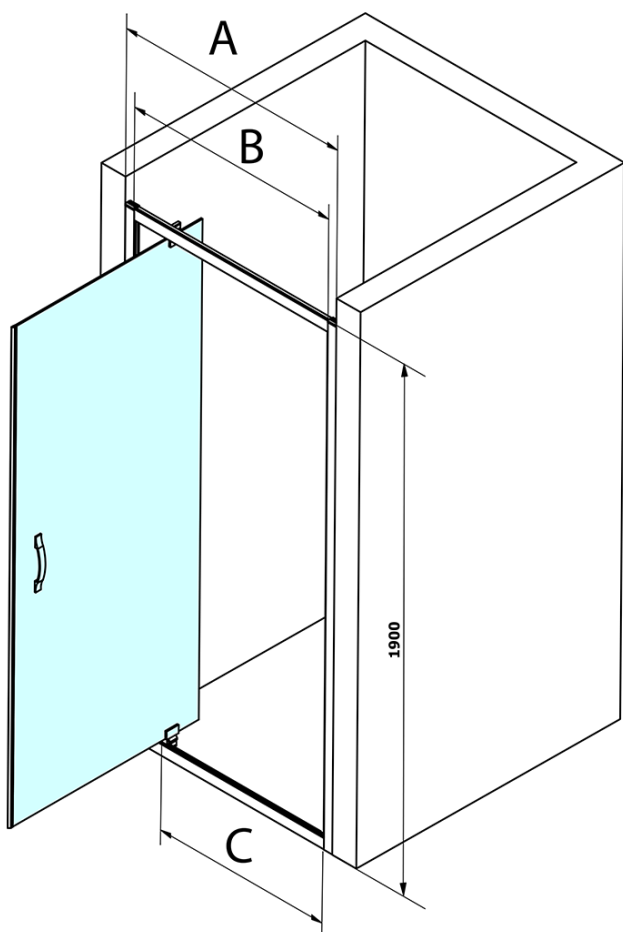

## Rozmiary

Szerokość: 900 mm  
Wysokość: 1900 mm

## Właściwości

Kolor profilu: Chrom - Aluminium polerowane  
Kształt: Drzwi do wewnątrz  
Typ otwierania: Jednoskrzydłowe  
Kierunek otwierania: Uniwersalne  
Szerokość wejścia: 680 mm  
Rodzaj szkła: Szkło Brick  
Wykończenie szkła: Coated glass  
Grubość szkła: 6 mm  
Wymiar montażowy od: 870 mm  
Wymiar montażowy do: 910 mm  
Właściwości: Z profilami  
Waga / szt.: 29.5 kg  
Opakowanie: 1 szt.  
Gwarancja: 3 lata

Karta techniczna

MODEL	A	B	C
GS1279	770-810	670	580
GS1296	870-910	770	680
GS3888	770-810	670	580
GS3899	870-910	770	680

**SIGMA SIMPLY drzwi prysznicowe obrotowe 900 mm,  
szkło Brick**

MODEL	A	B	C
GS1279	780-820	670	580
GS1296	880-920	770	680
GS3888	780-820	670	580
GS3899	880-920	770	680