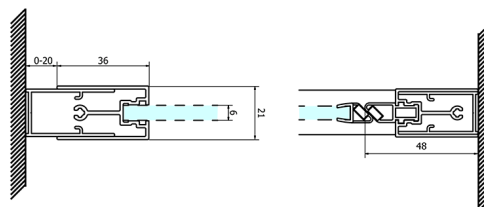

SIGMA SIMPLY drzwi prysznicowe obrotowe 900 mm, szkło Brick

Kod: GS3899

Rozmiary

Szerokość: 900 mm

Wysokość: 1900 mm

Właściwości

Gwarancja: 3 lata

Karta techniczna

MODEL	A	B	C
GS1279	770-810	670	580
GS1296	870-910	770	680
GS3888	770-810	670	580
GS3899	870-910	770	680

MODEL	A	B	C
GS1279	780-820	670	580
GS1296	880-920	770	680
GS3888	780-820	670	580
GS3899	880-920	770	680