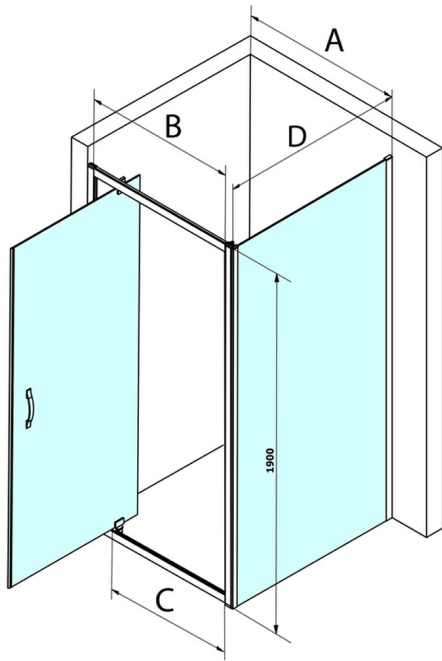

SIGMA SIMPLY drzwi prysznicowe obrotowe 900 mm, szkło Brick

Kod: GS3899

Rozmiary

Szerokość: 900 mm

Wysokość: 1900 mm

Właściwości

Gwarancja: 3 lata

Karta techniczna

MODEL	A	B	C
GS1279	770-810	670	580
GS1296	870-910	770	680
GS3888	770-810	670	580
GS3899	870-910	770	680

MODEL	A	B	C
GS1279	780-820	670	580
GS1296	880-920	770	680
GS3888	780-820	670	580
GS3899	880-920	770	680