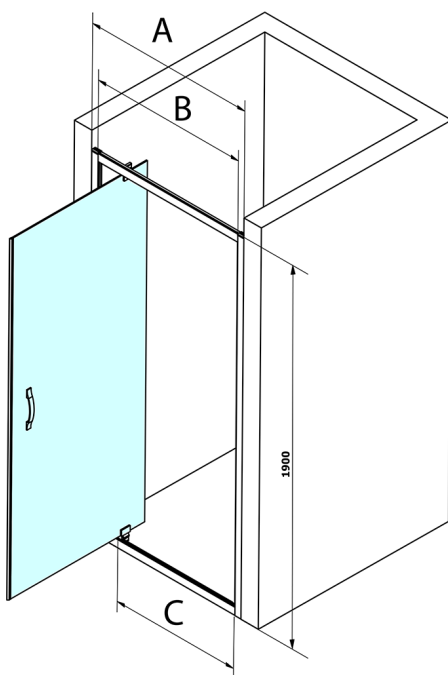

SIGMA SIMPLY drzwi prysznicowe obrotowe 900 mm, szkło Brick

Kod: GS3899

Rozmiary

Szerokość: 900 mm

Wysokość: 1900 mm

Właściwości

Gwarancja: 3 lata

Karta techniczna

MODEL	A	B	C
GS1279	770-810	670	580
GS1296	870-910	770	680
GS3888	770-810	670	580
GS3899	870-910	770	680

MODEL	A	B	C
GS1279	780-820	670	580
GS1296	880-920	770	680
GS3888	780-820	670	580
GS3899	880-920	770	680