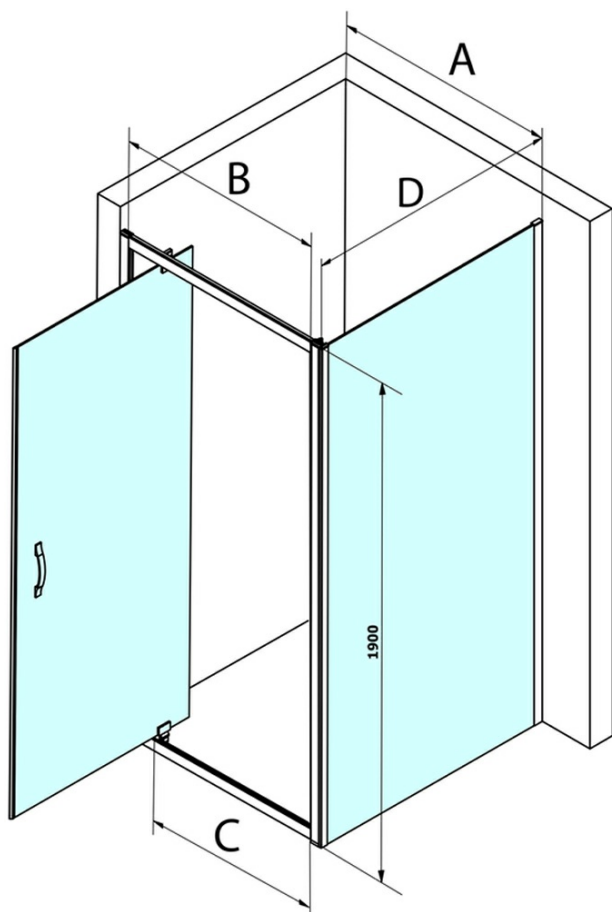

SIGMA SIMPLY drzwi prysznicowe obrotowe 800mm, szkło Brick

Kod: GS3888

Podstawowe informacje

Marka: Gelco
Seria: SIGMA SIMPLY

Rozmiary

Szerokość: 800 mm
Wysokość: 1900 mm

Właściwości

Kolor profilu: Chrom - Aluminium polerowane
Kształt: Drzwi do wewnątrz
Typ otwierania: Jednoskrzydłowe
Kierunek otwierania: Uniwersalne
Szerokość wejścia: 580 mm
Rodzaj szkła: Szkło Brick
Wykończenie szkła: Coated glass
Grubość szkła: 6 mm
Wymiar montażowy od: 770 mm
Wymiar montażowy do: 810 mm
Właściwości: Z profilami
Waga / szt.: 28.0 kg
Opakowanie: 1 szt.
Gwarancja: 3 lata

Części zamienne

SIGMA SIMPLY/BORG zestaw montażowy (Kod: NDGS01)
SIGMA SIMPLY Magnetdichtung für Schiebetüren, Set (Kod: NDGS07)
SIGMA SIMPLY Uszczelka dolna 6 mm (Kod: NDGS14)
SIGMA SIMPLY rękojeść (Kod: NDGS06)
SIGMA SIMPLY uszczelka boczna (Kod: NDGS16)
SIGMA SIMPLY zestaw uszczelki magnetycznych (Kod: NDGS13)

Karta techniczna

MODEL	A	B	C
GS1279	770-810	670	580
GS1296	870-910	770	680
GS3888	770-810	670	580
GS3899	870-910	770	680

**SIGMA SIMPLY drzwi prysznicowe obrotowe 800mm, szkło
Brick**

MODEL	A	B	C
GS1279	780-820	670	580
GS1296	880-920	770	680
GS3888	780-820	670	580
GS3899	880-920	770	680