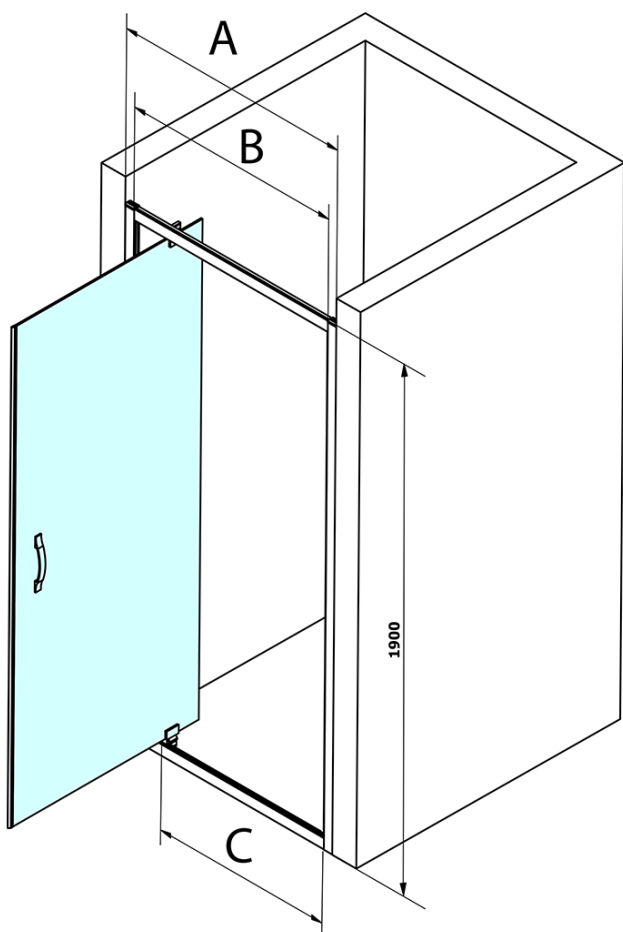

SIGMA SIMPLY drzwi prysznicowe obrotowe 800mm, szkło Brick

Kod: GS3888

Podstawowe informacje

Marka: Gelco
Seria: SIGMA SIMPLY

Rozmiary

Szerokość: 800 mm
Wysokość: 1900 mm

Właściwości

Kolor profilu: Chrom - Aluminium polerowane
Kształt: Drzwi do wewnątrz
Typ otwierania: Jednoskrzydłowe
Kierunek otwierania: Uniwersalne
Szerokość wejścia: 580 mm
Rodzaj szkła: Szkło Brick
Wykończenie szkła: Coated glass
Grubość szkła: 6 mm
Wymiar montażowy od: 770 mm
Wymiar montażowy do: 810 mm
Właściwości: Z profilami
Waga / szt.: 28.0 kg
Opakowanie: 1 szt.
Gwarancja: 3 lata

Części zamienne

SIGMA SIMPLY/BORG zestaw montażowy (Kod: NDGS01)
SIGMA SIMPLY Magnetdichtung für Schiebetüren, Set (Kod: NDGS07)
SIGMA SIMPLY Uszczelka dolna 6 mm (Kod: NDGS14)
SIGMA SIMPLY rękojeść (Kod: NDGS06)
SIGMA SIMPLY uszczelka boczna (Kod: NDGS16)
SIGMA SIMPLY zestaw uszczelki magnetycznych (Kod: NDGS13)

Karta techniczna

MODEL	A	B	C
GS1279	770-810	670	580
GS1296	870-910	770	680
GS3888	770-810	670	580
GS3899	870-910	770	680

**SIGMA SIMPLY drzwi prysznicowe obrotowe 800mm, szkło
Brick**

MODEL	A	B	C
GS1279	780-820	670	580
GS1296	880-920	770	680
GS3888	780-820	670	580
GS3899	880-920	770	680