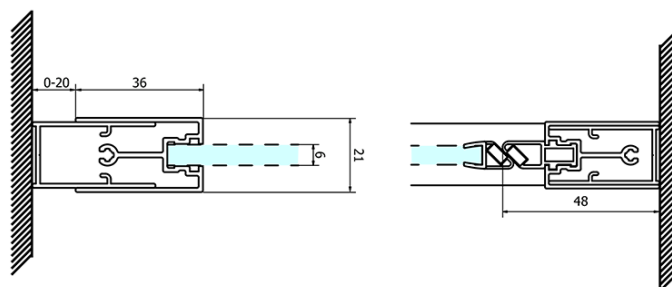

SIGMA SIMPLY drzwi prysznicowe obrotowe 800mm, szkło Brick

Kod: GS3888

Podstawowe informacje

Marka: Gelco
Seria: SIGMA SIMPLY

Rozmiary

Szerokość: 800 mm
Wysokość: 1900 mm

Właściwości

Kolor profilu: Chrom - Aluminium polerowane
Kształt: Drzwi do wewnątrz
Typ otwierania: Jednoskrzydłowe
Kierunek otwierania: Uniwersalne
Szerokość wejścia: 580 mm
Rodzaj szkła: Szkło Brick
Wykończenie szkła: Coated glass
Grubość szkła: 6 mm
Wymiar montażowy od: 770 mm
Wymiar montażowy do: 810 mm
Właściwości: Z profilami
Waga / szt.: 28.0 kg
Opakowanie: 1 szt.
Gwarancja: 3 lata

Części zamienne

SIGMA SIMPLY/BORG zestaw montażowy (Kod: NDGS01)
SIGMA SIMPLY Magnetdichtung für Schiebetüren, Set (Kod: NDGS07)
SIGMA SIMPLY Uszczelka dolna 6 mm (Kod: NDGS14)
SIGMA SIMPLY rękojeść (Kod: NDGS06)
SIGMA SIMPLY uszczelka boczna (Kod: NDGS16)
SIGMA SIMPLY zestaw uszczelki magnetycznych (Kod: NDGS13)

Karta techniczna

MODEL	A	B	C
GS1279	770-810	670	580
GS1296	870-910	770	680
GS3888	770-810	670	580
GS3899	870-910	770	680

**SIGMA SIMPLY drzwi prysznicowe obrotowe 800mm, szkło
Brick**

MODEL	A	B	C
GS1279	780-820	670	580
GS1296	880-920	770	680
GS3888	780-820	670	580
GS3899	880-920	770	680