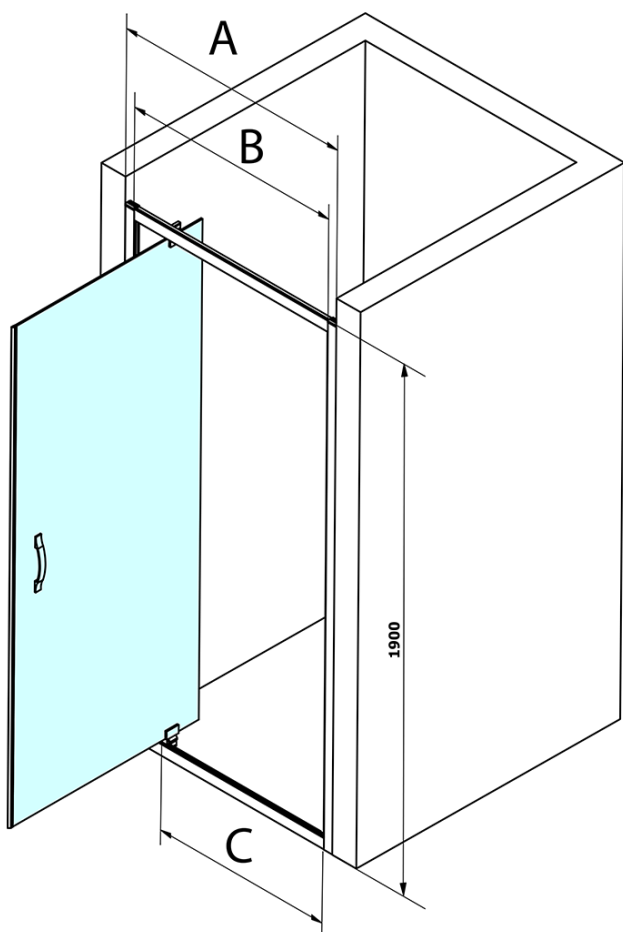

SIGMA SIMPLY drzwi prysznicowe obrotowe 800mm, szkło Brick

Kod: GS3888

Podstawowe informacje

Marka: Gelco
Seria: SIGMA SIMPLY

Rozmiary

Szerokość: 800 mm
Wysokość: 1900 mm

Właściwości

Kolor profilu: Chrom - Aluminium polerowane
Kształt: Drzwi do wewnątrz
Typ otwierania: Jednoskrzydłowe
Kierunek otwierania: Uniwersalne
Szerokość wejścia: 580 mm
Rodzaj szkła: Szkło Brick
Wykończenie szkła: Coated glass
Grubość szkła: 6 mm
Wymiar montażowy od: 770 mm
Wymiar montażowy do: 810 mm
Właściwości: Z profilami
Waga / szt.: 28.0 kg
Opakowanie: 1 szt.
Gwarancja: 3 lata

Części zamienne

SIGMA SIMPLY/BORG zestaw montażowy (Kod: NDGS01)
SIGMA SIMPLY Magnetdichtung für Schiebetüren, Set (Kod: NDGS07)
SIGMA SIMPLY Uszczelka dolna 6 mm (Kod: NDGS14)
SIGMA SIMPLY rękojeść (Kod: NDGS06)
SIGMA SIMPLY Uszczelka bąbelkowa (Kod: NDGS16)
SIGMA SIMPLY zestaw uszczelki magnetycznych (Kod: NDGS13)

Karta techniczna

MODEL	A	B	C
GS1279	770-810	670	580
GS1296	870-910	770	680
GS3888	770-810	670	580
GS3899	870-910	770	680

**SIGMA SIMPLY drzwi prysznicowe obrotowe 800mm, szkło
Brick**

MODEL	A	B	C
GS1279	780-820	670	580
GS1296	880-920	770	680
GS3888	780-820	670	580
GS3899	880-920	770	680