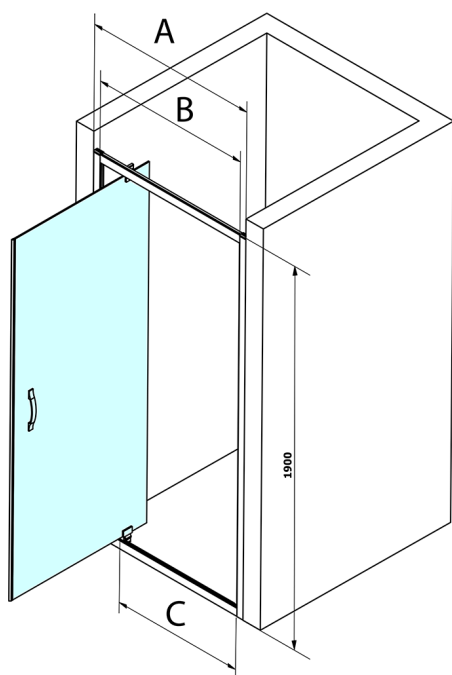

Karta techniczna