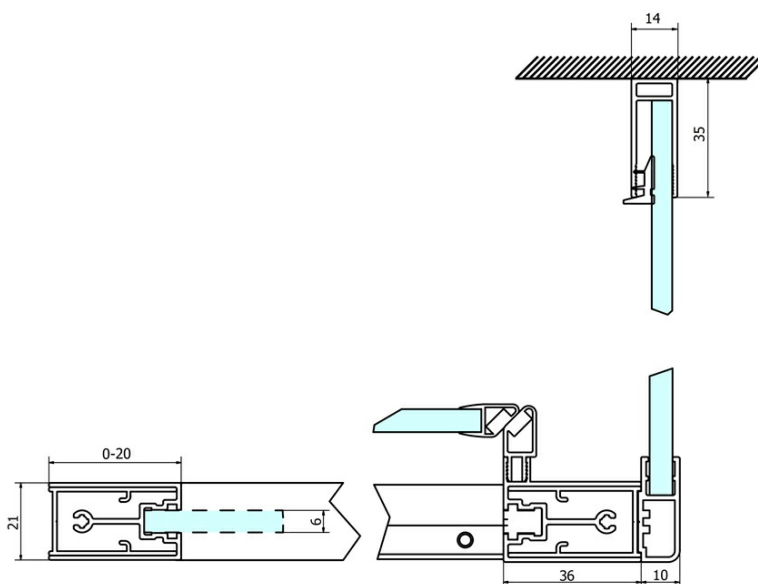

Kod: GS3190

Podstawowe informacje

Marka: Gelco
Seria: SIGMA SIMPLY

Rozmiary

Szerokość: 900 mm
Wysokość: 1900 mm

Właściwości

Kolor profilu: Chrom - Aluminium polerowane
Kształt: Ścianka stała do drzwi prysznicowych
Rodzaj szkła: Szkło czyste
Wykończenie szkła: Coated glass
Grubość szkła: 6 mm
Waga / szt.: 31.0 kg
Opakowanie: 1 szt.
Gwarancja: 3 lata

Części zamienne

SIGMA SIMPLY/BORG zestaw montażowy (Kod: NDGS01)
SIGMA SIMPLY Zestaw montażowy do ściany bocznej (Kod: NDGS12)

Karta techniczna

MODEL	A	B	C
GS1110	980-1020	430	400
GS1111	1080-1120	480	435
GS1112	1180-1220	530	485
GS1113	1280-1320	580	535
GS1114	1380-1420	630	585
GS4210	980-1020	430	400
GS4211	1080-1120	480	435
GS4212	1180-1220	530	485
GS4213	1280-1320	580	535
GS4214	1380-1420	630	585

MODEL	D
GS3170	680-700
GS3175	730-750
GS3180	780-800
GS3190	880-900
GS3110	980-1000
GS4370	680-700
GS4375	730-750
GS4380	780-800
GS4390	880-900
GS4310	980-1000

MODEL	A	B	C
GS1279	780-820	670	580
GS1296	880-920	770	680
GS3888	780-820	670	580
GS3899	880-920	770	680

MODEL	D
GS3170	680-700
GS3175	730-750
GS3180	780-800
GS3190	880-900
GS3110	980-1000
GS4370	680-700
GS4375	730-750
GS4380	780-800
GS4390	880-900
GS4310	980-1000