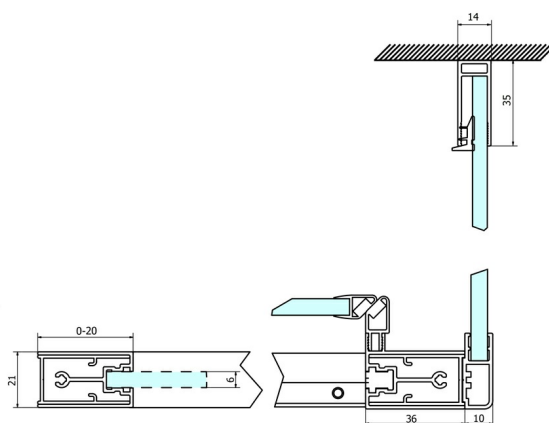

Kod: GS3190

Rozmiary

Szerokość: 900 mm
Wysokość: 1900 mm

Właściwości

Gwarancja: 3 lata

Karta techniczna

| MODEL | A | B | C |
|--------|-----------|-----|-----|
| GS1110 | 980-1020 | 430 | 400 |
| GS1111 | 1080-1120 | 480 | 435 |
| GS1112 | 1180-1220 | 530 | 485 |
| GS1113 | 1280-1320 | 580 | 535 |
| GS1114 | 1380-1420 | 630 | 585 |
| GS4210 | 980-1020 | 430 | 400 |
| GS4211 | 1080-1120 | 480 | 435 |
| GS4212 | 1180-1220 | 530 | 485 |
| GS4213 | 1280-1320 | 580 | 535 |
| GS4214 | 1380-1420 | 630 | 585 |

| MODEL | D |
|--------|----------|
| GS3170 | 680-700 |
| GS3175 | 730-750 |
| GS3180 | 780-800 |
| GS3190 | 880-900 |
| GS3110 | 980-1000 |
| GS4370 | 680-700 |
| GS4375 | 730-750 |
| GS4380 | 780-800 |
| GS4390 | 880-900 |
| GS4310 | 980-1000 |

| MODEL | A | B | C |
|--------|---------|-----|-----|
| GS1279 | 780-820 | 670 | 580 |
| GS1296 | 880-920 | 770 | 680 |
| GS3888 | 780-820 | 670 | 580 |
| GS3899 | 880-920 | 770 | 680 |

| MODEL | D |
|--------|----------|
| GS3170 | 680-700 |
| GS3175 | 730-750 |
| GS3180 | 780-800 |
| GS3190 | 880-900 |
| GS3110 | 980-1000 |
| GS4370 | 680-700 |
| GS4375 | 730-750 |
| GS4380 | 780-800 |
| GS4390 | 880-900 |
| GS4310 | 980-1000 |