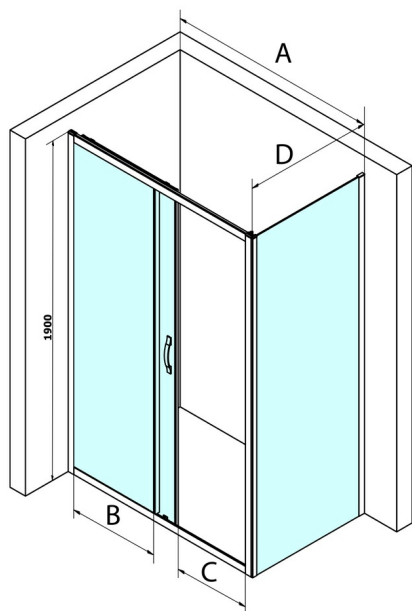

Kod: GS3190

Rozmiary

Szerokość: 900 mm
Wysokość: 1900 mm

Właściwości

Gwarancja: 3 lata

Karta techniczna

| MODEL | A | B | C |
|--------|-----------|-----|-----|
| GS1110 | 980-1020 | 430 | 400 |
| GS1111 | 1080-1120 | 480 | 435 |
| GS1112 | 1180-1220 | 530 | 485 |
| GS1113 | 1280-1320 | 580 | 535 |
| GS1114 | 1380-1420 | 630 | 585 |
| GS4210 | 980-1020 | 430 | 400 |
| GS4211 | 1080-1120 | 480 | 435 |
| GS4212 | 1180-1220 | 530 | 485 |
| GS4213 | 1280-1320 | 580 | 535 |
| GS4214 | 1380-1420 | 630 | 585 |

| MODEL | D |
|--------|----------|
| GS3170 | 680-700 |
| GS3175 | 730-750 |
| GS3180 | 780-800 |
| GS3190 | 880-900 |
| GS3110 | 980-1000 |
| GS4370 | 680-700 |
| GS4375 | 730-750 |
| GS4380 | 780-800 |
| GS4390 | 880-900 |
| GS4310 | 980-1000 |