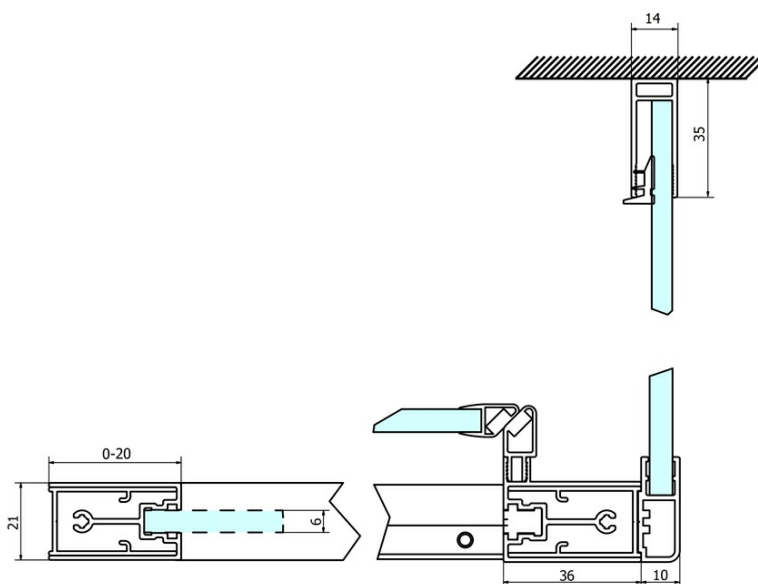

Kod: GS3180

Podstawowe informacje

Marka: Gelco
Seria: SIGMA SIMPLY

Rozmiary

Szerokość: 800 mm
Wysokość: 1900 mm

Właściwości

Kolor profilu: Chrom - Aluminium polerowane
Kształt: Ścianka stała do drzwi prysznicowych
Rodzaj szkła: Szkło czyste
Wykończenie szkła: Coated glass
Grubość szkła: 6 mm
Waga / szt.: 28.0 kg
Opakowanie: 1 szt.
Gwarancja: 3 lata

Części zamienne

SIGMA SIMPLY Zestaw montażowy do ściany bocznej (Kod: NDGS12)

SIGMA SIMPLY/BORG zestaw montażowy (Kod: NDGS01)

Karta techniczna

MODEL	A	B	C
GS1110	980-1020	430	400
GS1111	1080-1120	480	435
GS1112	1180-1220	530	485
GS1113	1280-1320	580	535
GS1114	1380-1420	630	585
GS4210	980-1020	430	400
GS4211	1080-1120	480	435
GS4212	1180-1220	530	485
GS4213	1280-1320	580	535
GS4214	1380-1420	630	585

MODEL	D
GS3170	680-700
GS3175	730-750
GS3180	780-800
GS3190	880-900
GS3110	980-1000
GS4370	680-700
GS4375	730-750
GS4380	780-800
GS4390	880-900
GS4310	980-1000

MODEL	A	B	C
GS1279	780-820	670	580
GS1296	880-920	770	680
GS3888	780-820	670	580
GS3899	880-920	770	680

MODEL	D
GS3170	680-700
GS3175	730-750
GS3180	780-800
GS3190	880-900
GS3110	980-1000
GS4370	680-700
GS4375	730-750
GS4380	780-800
GS4390	880-900
GS4310	980-1000