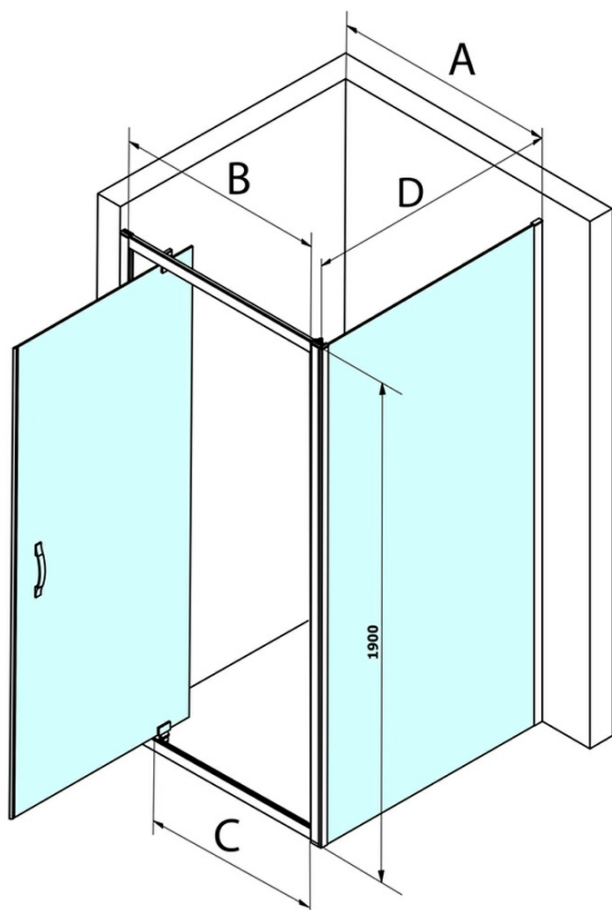

Kod: GS3180

Podstawowe informacje

Marka: Gelco
Seria: SIGMA SIMPLY

Rozmiary

Szerokość: 800 mm
Wysokość: 1900 mm

Właściwości

Kolor profilu: Chrom - Aluminium polerowane
Kształt: Ścianka stała do drzwi prysznicowych
Rodzaj szkła: Szkło czyste
Wykończenie szkła: Coated glass
Grubość szkła: 6 mm
Waga / szt.: 28.0 kg
Opakowanie: 1 szt.
Gwarancja: 3 lata

Części zamienne

SIGMA SIMPLY Zestaw montażowy do ściany bocznej (Kod: NDGS12)

SIGMA SIMPLY/BORG zestaw montażowy (Kod: NDGS01)

Karta techniczna

MODEL	A	B	C
GS1110	980-1020	430	400
GS1111	1080-1120	480	435
GS1112	1180-1220	530	485
GS1113	1280-1320	580	535
GS1114	1380-1420	630	585
GS4210	980-1020	430	400
GS4211	1080-1120	480	435
GS4212	1180-1220	530	485
GS4213	1280-1320	580	535
GS4214	1380-1420	630	585

MODEL	D
GS3170	680-700
GS3175	730-750
GS3180	780-800
GS3190	880-900
GS3110	980-1000
GS4370	680-700
GS4375	730-750
GS4380	780-800
GS4390	880-900
GS4310	980-1000

MODEL	A	B	C
GS1279	780-820	670	580
GS1296	880-920	770	680
GS3888	780-820	670	580
GS3899	880-920	770	680