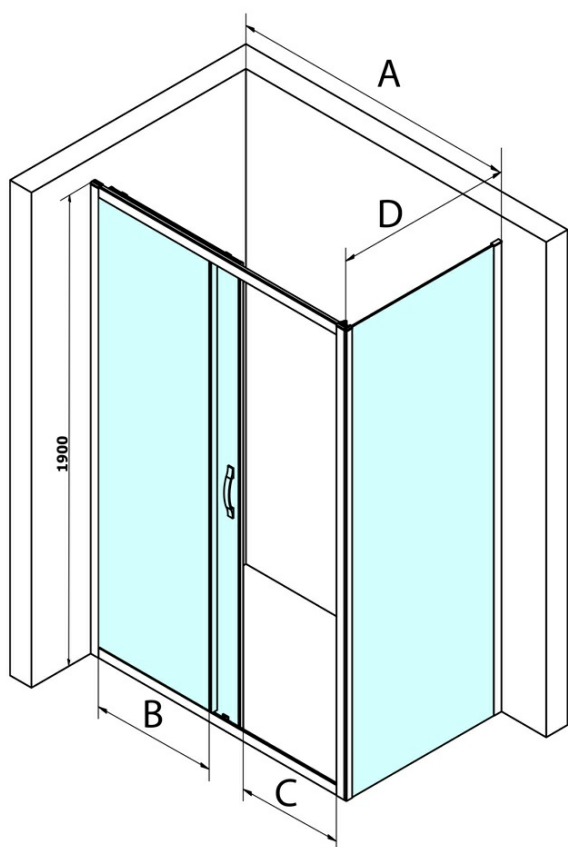

Kod: GS3180

Podstawowe informacje

Marka: Gelco
Seria: SIGMA SIMPLY

Rozmiary

Szerokość: 800 mm
Wysokość: 1900 mm

Właściwości

Kolor profilu: Chrom - Aluminium polerowane
Kształt: Ścianka stała do drzwi prysznicowych
Rodzaj szkła: Szkło czyste
Wykończenie szkła: Coated glass
Grubość szkła: 6 mm
Waga / szt.: 28.0 kg
Opakowanie: 1 szt.
Gwarancja: 3 lata

Części zamienne

SIGMA SIMPLY Zestaw montażowy do ściany bocznej (Kod: NDGS12)

SIGMA SIMPLY/BORG zestaw montażowy (Kod: NDGS01)

Karta techniczna

MODEL	A	B	C
GS1110	980-1020	430	400
GS1111	1080-1120	480	435
GS1112	1180-1220	530	485
GS1113	1280-1320	580	535
GS1114	1380-1420	630	585
GS4210	980-1020	430	400
GS4211	1080-1120	480	435
GS4212	1180-1220	530	485
GS4213	1280-1320	580	535
GS4214	1380-1420	630	585