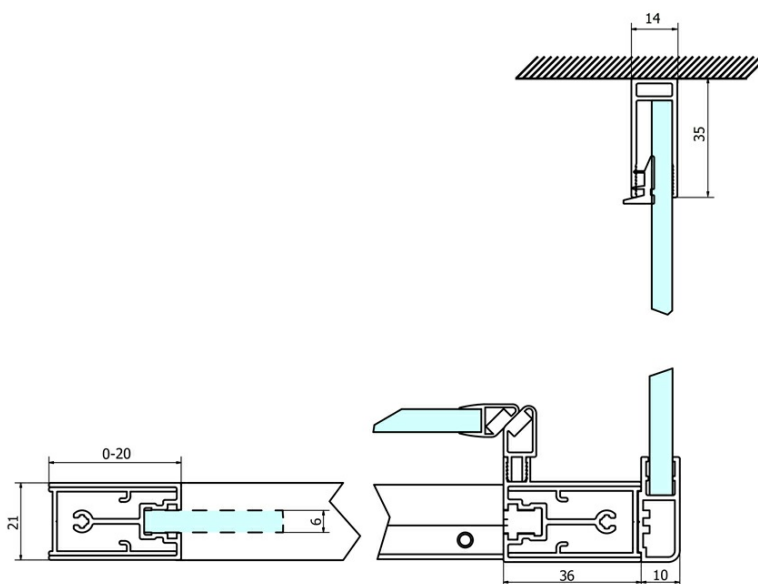

Kod: GS3180

Podstawowe informacje

Marka: Gelco
Seria: SIGMA SIMPLY

Rozmiary

Szerokość: 800 mm
Wysokość: 1900 mm

Właściwości

Kolor profilu: Chrom - Aluminium polerowane
Kształt: Ścianka stała do drzwi prysznicowych
Rodzaj szkła: Szkło czyste
Wykończenie szkła: Coated glass
Grubość szkła: 6 mm
Waga / szt.: 28.0 kg
Opakowanie: 1 szt.
Gwarancja: 3 lata

Części zamienne

SIGMA SIMPLY Zestaw montażowy do ściany bocznej (Kod: NDGS12)

SIGMA SIMPLY/BORG zestaw montażowy (Kod: NDGS01)

Karta techniczna

| MODEL | A | B | C |
|--------|-----------|-----|-----|
| GS1110 | 980-1020 | 430 | 400 |
| GS1111 | 1080-1120 | 480 | 435 |
| GS1112 | 1180-1220 | 530 | 485 |
| GS1113 | 1280-1320 | 580 | 535 |
| GS1114 | 1380-1420 | 630 | 585 |
| GS4210 | 980-1020 | 430 | 400 |
| GS4211 | 1080-1120 | 480 | 435 |
| GS4212 | 1180-1220 | 530 | 485 |
| GS4213 | 1280-1320 | 580 | 535 |
| GS4214 | 1380-1420 | 630 | 585 |

| MODEL | D |
|--------|----------|
| GS3170 | 680-700 |
| GS3175 | 730-750 |
| GS3180 | 780-800 |
| GS3190 | 880-900 |
| GS3110 | 980-1000 |
| GS4370 | 680-700 |
| GS4375 | 730-750 |
| GS4380 | 780-800 |
| GS4390 | 880-900 |
| GS4310 | 980-1000 |