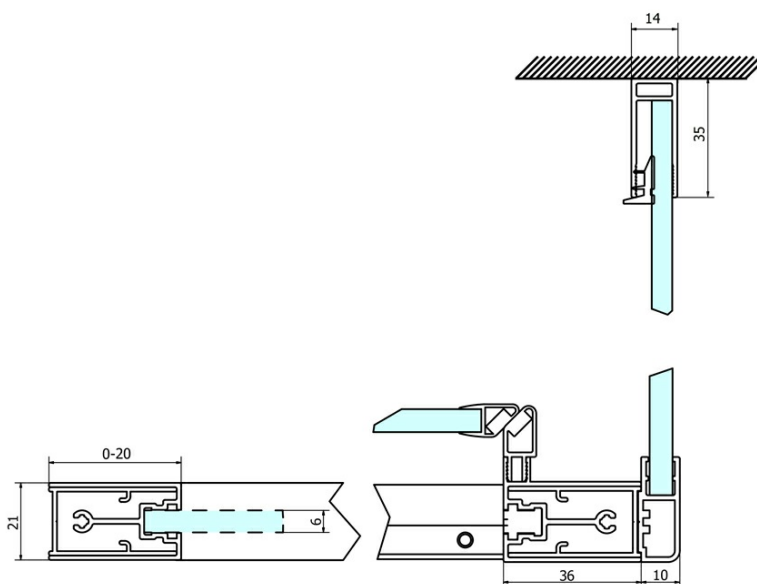

Kod: GS3175

Podstawowe informacje

Marka: Gelco
Seria: SIGMA SIMPLY

Rozmiary

Szerokość: 750 mm
Wysokość: 1900 mm

Właściwości

Kolor profilu: Chrom - Aluminium polerowane
Kształt: Ścianka stała do drzwi prysznicowych
Rodzaj szkła: Szkło czyste
Wykończenie szkła: Coated glass
Grubość szkła: 6 mm
Waga / szt.: 26.5 kg
Opakowanie: 1 szt.
Gwarancja: 3 lata

Części zamienne

SIGMA SIMPLY/BORG zestaw montażowy (Kod: NDGS01)
SIGMA SIMPLY Zestaw montażowy do ściany bocznej (Kod: NDGS12)

Karta techniczna

MODEL	A	B	C
GS1110	980-1020	430	400
GS1111	1080-1120	480	435
GS1112	1180-1220	530	485
GS1113	1280-1320	580	535
GS1114	1380-1420	630	585
GS4210	980-1020	430	400
GS4211	1080-1120	480	435
GS4212	1180-1220	530	485
GS4213	1280-1320	580	535
GS4214	1380-1420	630	585

MODEL	D
GS3170	680-700
GS3175	730-750
GS3180	780-800
GS3190	880-900
GS3110	980-1000
GS4370	680-700
GS4375	730-750
GS4380	780-800
GS4390	880-900
GS4310	980-1000

MODEL	A	B	C
GS1279	780-820	670	580
GS1296	880-920	770	680
GS3888	780-820	670	580
GS3899	880-920	770	680

MODEL	D
GS3170	680-700
GS3175	730-750
GS3180	780-800
GS3190	880-900
GS3110	980-1000
GS4370	680-700
GS4375	730-750
GS4380	780-800
GS4390	880-900
GS4310	980-1000