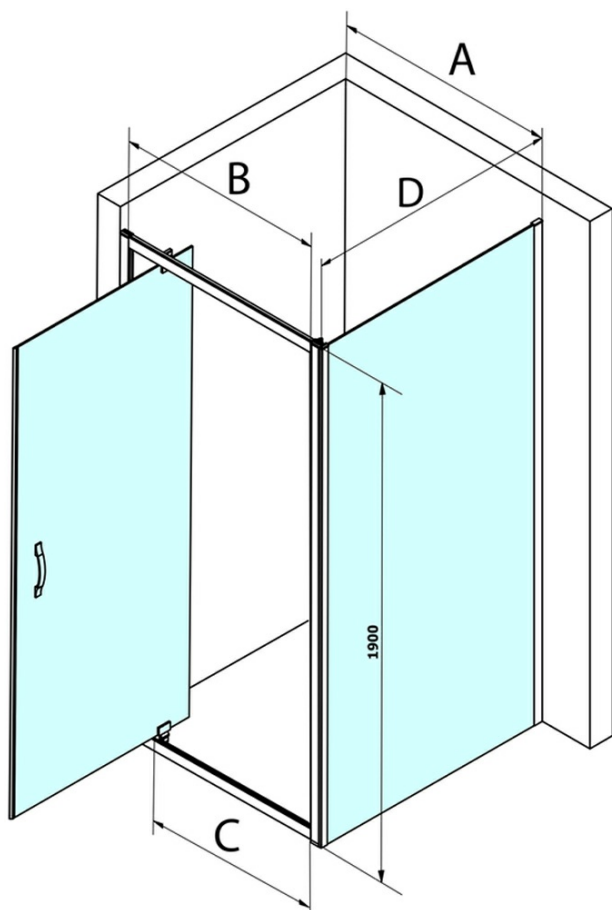

Kod: GS3175

Podstawowe informacje

Marka: Gelco
Seria: SIGMA SIMPLY

Rozmiary

Szerokość: 750 mm
Wysokość: 1900 mm

Właściwości

Kolor profilu: Chrom - Aluminium polerowane
Kształt: Ścianka stała do drzwi prysznicowych
Rodzaj szkła: Szkło czyste
Wykończenie szkła: Coated glass
Grubość szkła: 6 mm
Waga / szt.: 26.5 kg
Opakowanie: 1 szt.
Gwarancja: 3 lata

Części zamienne

SIGMA SIMPLY/BORG zestaw montażowy (Kod: NDGS01)
SIGMA SIMPLY Zestaw montażowy do ściany bocznej (Kod: NDGS12)

Karta techniczna

MODEL	A	B	C
GS1110	980-1020	430	400
GS1111	1080-1120	480	435
GS1112	1180-1220	530	485
GS1113	1280-1320	580	535
GS1114	1380-1420	630	585
GS4210	980-1020	430	400
GS4211	1080-1120	480	435
GS4212	1180-1220	530	485
GS4213	1280-1320	580	535
GS4214	1380-1420	630	585

MODEL	D
GS3170	680-700
GS3175	730-750
GS3180	780-800
GS3190	880-900
GS3110	980-1000
GS4370	680-700
GS4375	730-750
GS4380	780-800
GS4390	880-900
GS4310	980-1000

MODEL	A	B	C
GS1279	780-820	670	580
GS1296	880-920	770	680
GS3888	780-820	670	580
GS3899	880-920	770	680