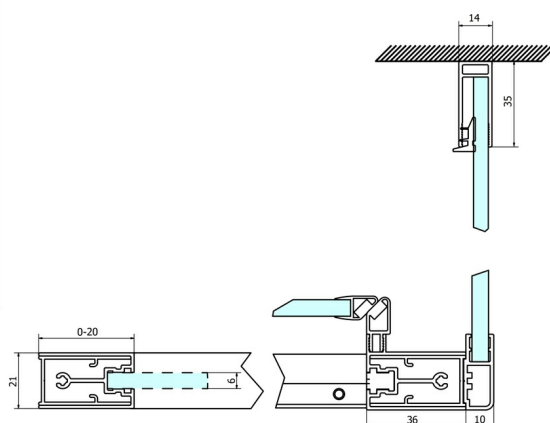

MODEL	A	B	C
GS1110	980-1020	430	400
GS1111	1080-1120	480	435
GS1112	1180-1220	530	485
GS1113	1280-1320	580	535
GS1114	1380-1420	630	585
GS4210	980-1020	430	400
GS4211	1080-1120	480	435
GS4212	1180-1220	530	485
GS4213	1280-1320	580	535
GS4214	1380-1420	630	585

MODEL	D
GS3170	680-700
GS3175	730-750
GS3180	780-800
GS3190	880-900
GS3110	980-1000
GS4370	680-700
GS4375	730-750
GS4380	780-800
GS4390	880-900
GS4310	980-1000