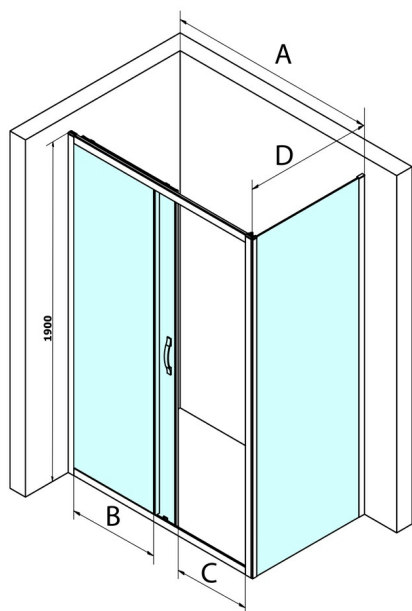

Karta techniczna