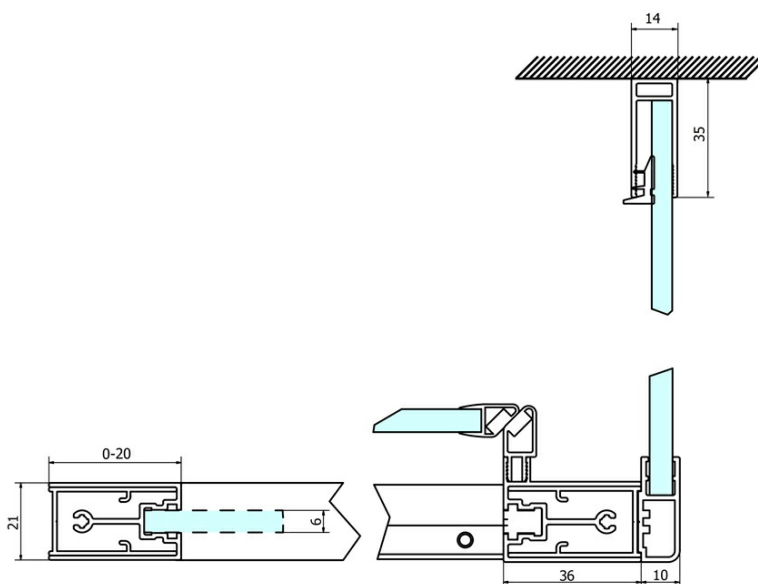

Kod: GS3170

Podstawowe informacje

Marka: Gelco
Seria: SIGMA SIMPLY

Rozmiary

Szerokość: 700 mm
Wysokość: 1900 mm

Właściwości

Kolor profilu: Chrom - Aluminium polerowane
Kształt: Ścianka stała do drzwi prysznicowych
Rodzaj szkła: Szkło czyste
Wykończenie szkła: Coated glass
Grubość szkła: 6 mm
Waga / szt.: 25.0 kg
Opakowanie: 1 szt.
Gwarancja: 3 lata

Części zamienne

SIGMA SIMPLY Zestaw montażowy do ściany bocznej (Kod: NDGS12)

SIGMA SIMPLY/BORG zestaw montażowy (Kod: NDGS01)

Karta techniczna

MODEL	A	B	C
GS1110	980-1020	430	400
GS1111	1080-1120	480	435
GS1112	1180-1220	530	485
GS1113	1280-1320	580	535
GS1114	1380-1420	630	585
GS4210	980-1020	430	400
GS4211	1080-1120	480	435
GS4212	1180-1220	530	485
GS4213	1280-1320	580	535
GS4214	1380-1420	630	585

MODEL	D
GS3170	680-700
GS3175	730-750
GS3180	780-800
GS3190	880-900
GS3110	980-1000
GS4370	680-700
GS4375	730-750
GS4380	780-800
GS4390	880-900
GS4310	980-1000

MODEL	A	B	C
GS1279	780-820	670	580
GS1296	880-920	770	680
GS3888	780-820	670	580
GS3899	880-920	770	680

MODEL	D
GS3170	680-700
GS3175	730-750
GS3180	780-800
GS3190	880-900
GS3110	980-1000
GS4370	680-700
GS4375	730-750
GS4380	780-800
GS4390	880-900
GS4310	980-1000