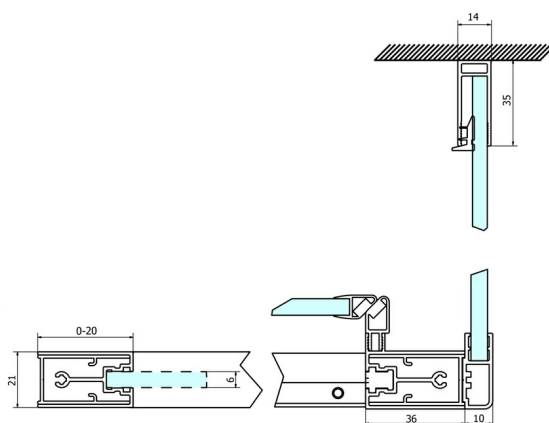

SIGMA SIMPLY ścianka boczna, 700mm, szkło czyste

Kod: GS3170

Rozmiary

Szerokość: 700 mm
Wysokość: 1900 mm

Właściwości

Gwarancja: 3 lata

Karta techniczna

MODEL	A	B	C
GS1110	980-1020	430	400
GS1111	1080-1120	480	435
GS1112	1180-1220	530	485
GS1113	1280-1320	580	535
GS1114	1380-1420	630	585
GS4210	980-1020	430	400
GS4211	1080-1120	480	435
GS4212	1180-1220	530	485
GS4213	1280-1320	580	535
GS4214	1380-1420	630	585

MODEL	D
GS3170	680-700
GS3175	730-750
GS3180	780-800
GS3190	880-900
GS3110	980-1000
GS4370	680-700
GS4375	730-750
GS4380	780-800
GS4390	880-900
GS4310	980-1000

MODEL	A	B	C
GS1279	780-820	670	580
GS1296	880-920	770	680
GS3888	780-820	670	580
GS3899	880-920	770	680

MODEL	D
GS3170	680-700
GS3175	730-750
GS3180	780-800
GS3190	880-900
GS3110	980-1000
GS4370	680-700
GS4375	730-750
GS4380	780-800
GS4390	880-900
GS4310	980-1000