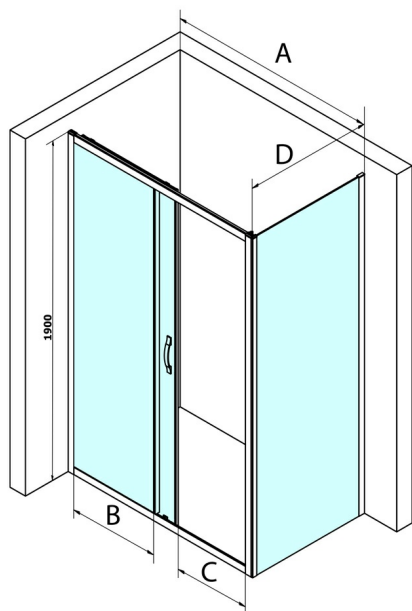

SIGMA SIMPLY ścianka boczna, 700mm, szkło czyste

Kod: GS3170

Rozmiary

Szerokość: 700 mm
Wysokość: 1900 mm

Właściwości

Gwarancja: 3 lata

Karta techniczna

MODEL	A	B	C
GS1110	980-1020	430	400
GS1111	1080-1120	480	435
GS1112	1180-1220	530	485
GS1113	1280-1320	580	535
GS1114	1380-1420	630	585
GS4210	980-1020	430	400
GS4211	1080-1120	480	435
GS4212	1180-1220	530	485
GS4213	1280-1320	580	535
GS4214	1380-1420	630	585

MODEL	D
GS3170	680-700
GS3175	730-750
GS3180	780-800
GS3190	880-900
GS3110	980-1000
GS4370	680-700
GS4375	730-750
GS4380	780-800
GS4390	880-900
GS4310	980-1000

MODEL	A	B	C
GS1279	780-820	670	580
GS1296	880-920	770	680
GS3888	780-820	670	580
GS3899	880-920	770	680