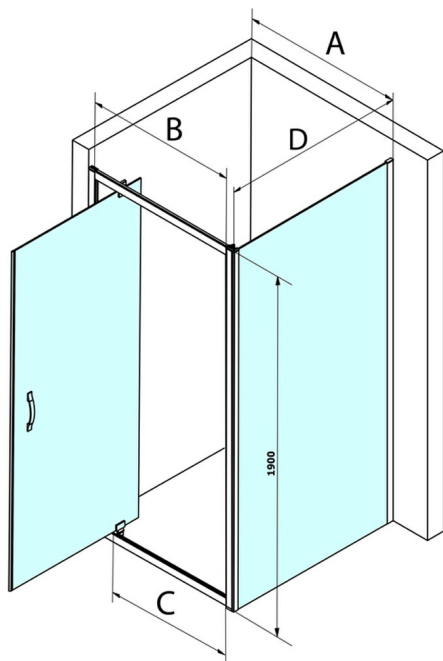

SIGMA SIMPLY ścianka boczna, 700mm, szkło czyste

Kod: GS3170

Rozmiary

Szerokość: 700 mm
Wysokość: 1900 mm

Właściwości

Gwarancja: 3 lata

Karta techniczna

MODEL	A	B	C
GS1110	980-1020	430	400
GS1111	1080-1120	480	435
GS1112	1180-1220	530	485
GS1113	1280-1320	580	535
GS1114	1380-1420	630	585
GS4210	980-1020	430	400
GS4211	1080-1120	480	435
GS4212	1180-1220	530	485
GS4213	1280-1320	580	535
GS4214	1380-1420	630	585

MODEL	D
GS3170	680-700
GS3175	730-750
GS3180	780-800
GS3190	880-900
GS3110	980-1000
GS4370	680-700
GS4375	730-750
GS4380	780-800
GS4390	880-900
GS4310	980-1000

MODEL	A	B	C
GS1279	780-820	670	580
GS1296	880-920	770	680
GS3888	780-820	670	580
GS3899	880-920	770	680