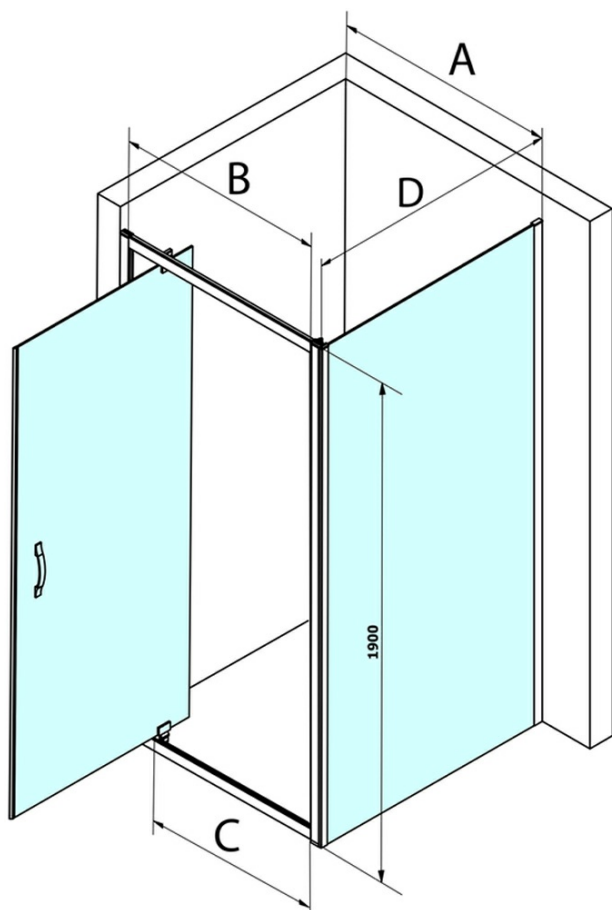

Kod: GS3110

Podstawowe informacje

Marka: Gelco
Seria: SIGMA SIMPLY

Rozmiary

Szerokość: 1000 mm
Wysokość: 1900 mm

Właściwości

Kolor profilu: Chrom - Aluminium polerowane
Kształt: Ścianka stała do drzwi prysznicowych
Rodzaj szkła: Szkło czyste
Wykończenie szkła: Coated glass
Grubość szkła: 6 mm
Waga / szt.: 35.0 kg
Opakowanie: 1 szt.
Gwarancja: 3 lata

Części zamienne

SIGMA SIMPLY/BORG zestaw montażowy (Kod: NDGS01)
SIGMA SIMPLY Zestaw montażowy do ściany bocznej (Kod: NDGS12)

Karta techniczna

MODEL	A	B	C
GS1110	980-1020	430	400
GS1111	1080-1120	480	435
GS1112	1180-1220	530	485
GS1113	1280-1320	580	535
GS1114	1380-1420	630	585
GS4210	980-1020	430	400
GS4211	1080-1120	480	435
GS4212	1180-1220	530	485
GS4213	1280-1320	580	535
GS4214	1380-1420	630	585

MODEL	D
GS3170	680-700
GS3175	730-750
GS3180	780-800
GS3190	880-900
GS3110	980-1000
GS4370	680-700
GS4375	730-750
GS4380	780-800
GS4390	880-900
GS4310	980-1000

MODEL	A	B	C
GS1279	780-820	670	580
GS1296	880-920	770	680
GS3888	780-820	670	580
GS3899	880-920	770	680