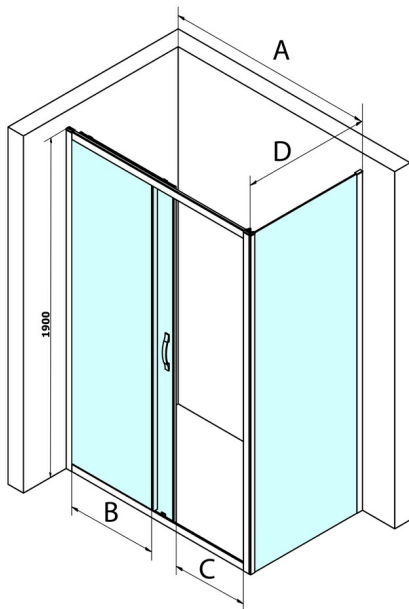

Karta techniczna