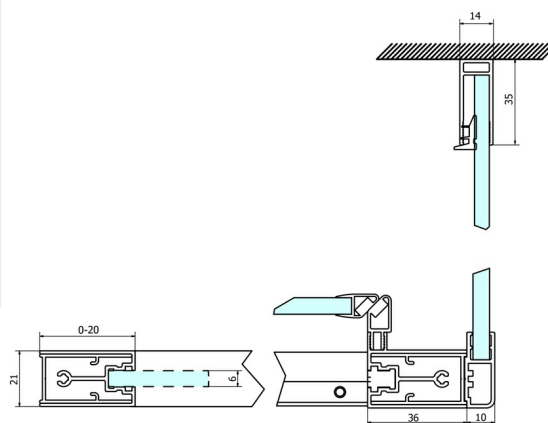

MODEL	A	B	C
GS1110	980-1020	430	400
GS1111	1080-1120	480	435
GS1112	1180-1220	530	485
GS1113	1280-1320	580	535
GS1114	1380-1420	630	585
GS4210	980-1020	430	400
GS4211	1080-1120	480	435
GS4212	1180-1220	530	485
GS4213	1280-1320	580	535
GS4214	1380-1420	630	585

MODEL	D
GS3170	680-700
GS3175	730-750
GS3180	780-800
GS3190	880-900
GS3110	980-1000
GS4370	680-700
GS4375	730-750
GS4380	780-800
GS4390	880-900
GS4310	980-1000