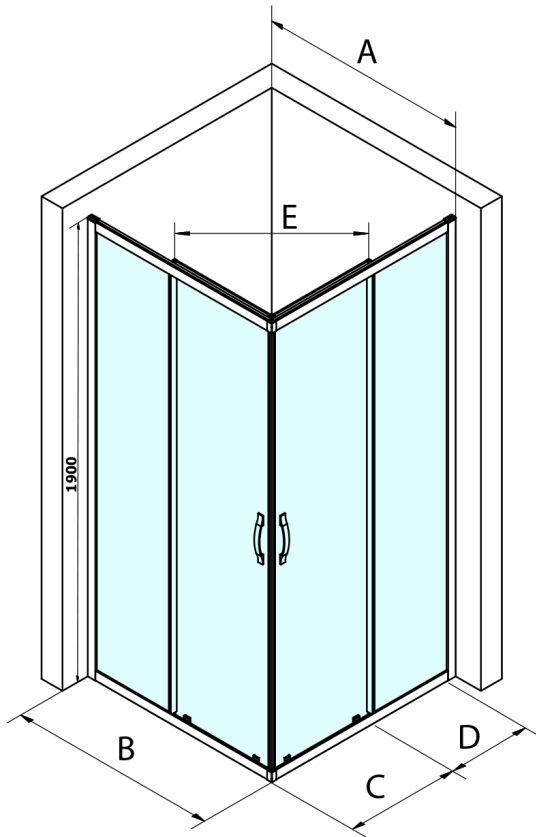

## Rozmiary

Szerokość: 900 mm  
Wysokość: 1900 mm

## Właściwości

Kolor profilu: Chrom - Aluminium polerowane  
Kształt: Drzwi do połączenia  
Typ otwierania: Przesuwne  
Rodzaj szkła: Szkło Brick  
Wykończenie szkła: Coated glass  
Grubość szkła: 6 mm  
Właściwości: Z profilami  
Waga / szt.: 32.0 kg  
Opakowanie: 1 szt.  
Gwarancja: 3 lata

**SIGMA SIMPLY drzwi prysznicowe przesuwne, wejście z rogu 900 mm, szkło Brick**

**Karta techniczna**

MODEL	A	B	C	D	E
GS2180	780-800	800	410	315	432
GS2190	880-900	900	460	365	503
GS2110	980-1000	1000	510	415	570
GS2111	1080-1100	1100	560	515	570
GS2112	1180-1200	1200	610	615	570
GS2480	780-800	800	410	315	432
GS2490	880-900	900	460	365	503
GS2410	980-1000	1000	510	415	570

Size	E
1200x1100	570
1200x1000	570
1200x900	538
1200x800	503
1100x1000	570
1100x800	503
1100x900	538
1000x900	538
1000x800	503
900x800	468