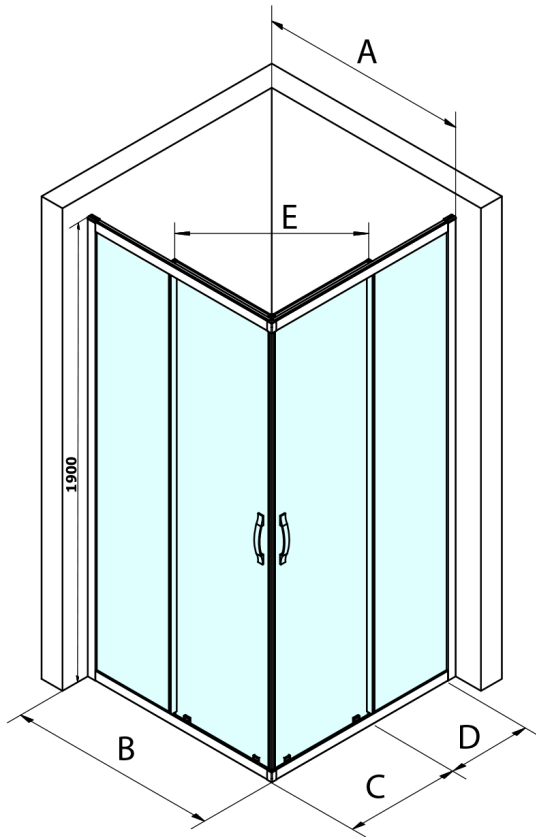

SIGMA SIMPLY drzwi prysznicowe przesuwne, wejście z rogu 900 mm, szkło Brick

Kod: GS2490

Podstawowe informacje

Marka: Gelco
Seria: SIGMA SIMPLY

Rozmiary

Szerokość: 900 mm
Wysokość: 1900 mm

Właściwości

Kolor profilu: Chrom - Aluminium polerowane
Kształt: Drzwi do połączenia
Typ otwierania: Przesuwne
Rodzaj szkła: Szkło Brick
Wykończenie szkła: Coated glass
Grubość szkła: 6 mm
Właściwości: Z profilami
Waga / szt.: 32.0 kg
Opakowanie: 1 szt.
Gwarancja: 3 lata

Części zamienne

SIGMA SIMPLY Para uszczelek pionowych do szyb stałych i ruchomych (Kod: NDGS02)
SIGMA SIMPLY/BORG rolki górne (Kod: NDGS05)
SIGMA SIMPLY/BORG zestaw montażowy (Kod: NDGS01)
SIGMA SIMPLY/BORG dolna rolka wypinana (Kod: NDGS04)
SIGMA SIMPLY rękojeść (Kod: NDGS06)
SIGMA SIMPLY Uszczelki magnetyczne do wejścia narożnego, para (Kod: NDGS09)

SIGMA SIMPLY drzwi prysznicowe przesuwne, wejście z rogu 900 mm, szkło Brick

Karta techniczna

MODEL	A	B	C	D	E
GS2180	780-800	800	410	315	432
GS2190	880-900	900	460	365	503
GS2110	980-1000	1000	510	415	570
GS2111	1080-1100	1100	560	515	570
GS2112	1180-1200	1200	610	615	570
GS2480	780-800	800	410	315	432
GS2490	880-900	900	460	365	503
GS2410	980-1000	1000	510	415	570

Size	E
1200x1100	570
1200x1000	570
1200x900	538
1200x800	503
1100x1000	570
1100x800	503
1100x900	538
1000x900	538
1000x800	503
900x800	468