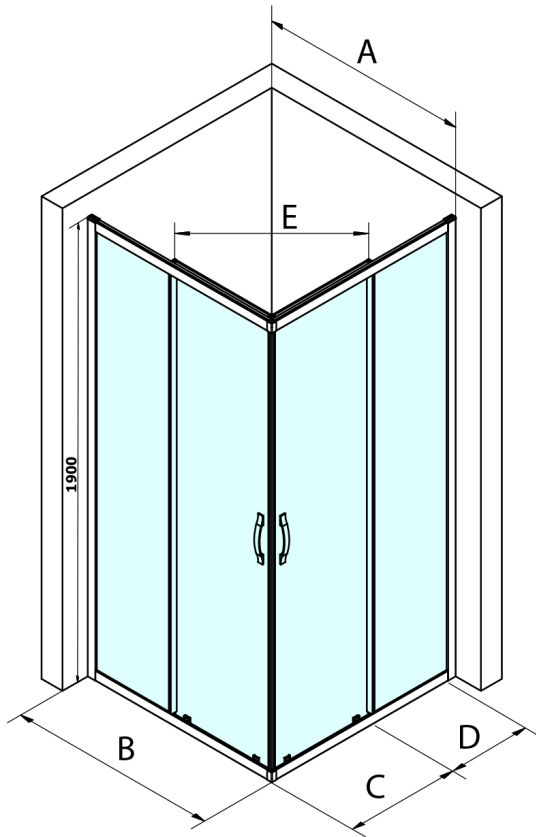

SIGMA SIMPLY drzwi prysznicowe przesuwne, wejście z rogu 800 mm, szkło BRICK

Kod: GS2480

Podstawowe informacje

Marka: Gelco
Seria: SIGMA SIMPLY

Rozmiary

Szerokość: 800 mm
Wysokość: 1900 mm

Właściwości

Kolor profilu: Chrom - Aluminium polerowane
Kształt: Drzwi do połączenia
Typ otwierania: Przesuwne
Rodzaj szkła: Szkło Brick
Wykończenie szkła: Coated glass
Grubość szkła: 6 mm
Właściwości: Z profilami
Waga / szt.: 29.0 kg
Opakowanie: 1 szt.
Gwarancja: 3 lata

Części zamienne

SIGMA SIMPLY Para uszczelek pionowych do szyb stałych i ruchomych (Kod: NDGS02)
SIGMA SIMPLY/BORG rolki górne (Kod: NDGS05)
SIGMA SIMPLY/BORG zestaw montażowy (Kod: NDGS01)
SIGMA SIMPLY/BORG dolna rolka wypinana (Kod: NDGS04)
SIGMA SIMPLY rękojeść (Kod: NDGS06)
SIGMA SIMPLY Uszczelki magnetyczne do wejścia narożnego, para (Kod: NDGS09)

SIGMA SIMPLY drzwi prysznicowe przesuwne, wejście z rogu 800 mm, szkło BRICK

Karta techniczna

MODEL	A	B	C	D	E
GS2180	780-800	800	410	315	432
GS2190	880-900	900	460	365	503
GS2110	980-1000	1000	510	415	570
GS2111	1080-1100	1100	560	515	570
GS2112	1180-1200	1200	610	615	570
GS2480	780-800	800	410	315	432
GS2490	880-900	900	460	365	503
GS2410	980-1000	1000	510	415	570

Size	E
1200x1100	570
1200x1000	570
1200x900	538
1200x800	503
1100x1000	570
1100x800	503
1100x900	538
1000x900	538
1000x800	503
900x800	468