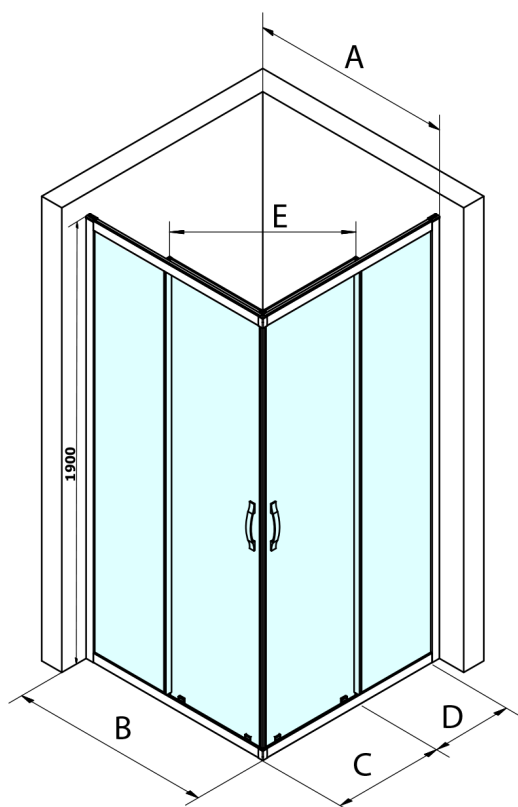

SIGMA SIMPLY drzwi prysznicowe przesuwne, wejście z rogu 800 mm, szkło BRICK

Kod: GS2480

Rozmiary

Szerokość: 800 mm

Wysokość: 1900 mm

Właściwości

Gwarancja: 3 lata

Karta techniczna

MODEL	A	B	C	D	E
GS2180	780-800	800	410	315	432
GS2190	880-900	900	460	365	503
GS2110	980-1000	1000	510	415	570
GS2111	1080-1100	1100	560	515	570
GS2112	1180-1200	1200	610	615	570
GS2480	780-800	800	410	315	432
GS2490	880-900	900	460	365	503
GS2410	980-1000	1000	510	415	570

Size	E
1200x1100	570
1200x1000	570
1200x900	538
1200x800	503
1100x1000	570
1100x800	503
1100x900	538
1000x900	538
1000x800	503
900x800	468