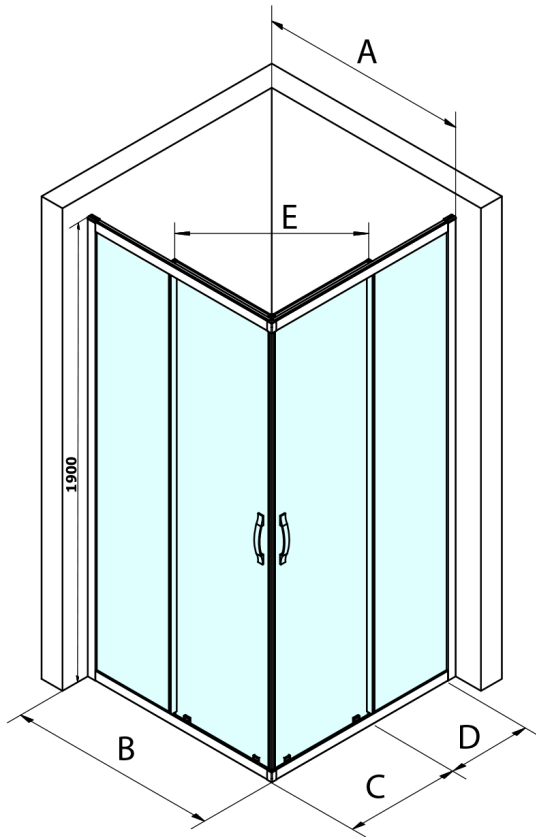

SIGMA SIMPLY drzwi prysznicowe przesuwne, wejście z rogu 1000 mm, szkło BRICK

Kod: GS2410

Podstawowe informacje

Marka: Gelco
Seria: SIGMA SIMPLY

Rozmiary

Szerokość: 1000 mm
Wysokość: 1900 mm

Właściwości

Kolor profilu: Chrom - Aluminium polerowane
Kształt: Drzwi do połączenia
Typ otwierania: Przesuwne
Rodzaj szkła: Szkło Brick
Wykończenie szkła: Coated glass
Grubość szkła: 6 mm
Właściwości: Z profilami
Waga / szt.: 35.0 kg
Opakowanie: 1 szt.
Gwarancja: 3 lata

Części zamienne

SIGMA SIMPLY Para uszczeltek pionowych do szyb stałych i ruchomych (Kod: NDGS02)
SIGMA SIMPLY/BORG rolki górne (Kod: NDGS05)
SIGMA SIMPLY/BORG zestaw montażowy (Kod: NDGS01)
SIGMA SIMPLY/BORG dolna rolka wypinana (Kod: NDGS04)
SIGMA SIMPLY rękojeść (Kod: NDGS06)
SIGMA SIMPLY Uszczelki magnetyczne do wejścia narożnego, para (Kod: NDGS09)

SIGMA SIMPLY drzwi prysznicowe przesuwne, wejście z rogu 1000 mm, szkło BRICK

Karta techniczna

MODEL	A	B	C	D	E
GS2180	780-800	800	410	315	432
GS2190	880-900	900	460	365	503
GS2110	980-1000	1000	510	415	570
GS2111	1080-1100	1100	560	515	570
GS2112	1180-1200	1200	610	615	570
GS2480	780-800	800	410	315	432
GS2490	880-900	900	460	365	503
GS2410	980-1000	1000	510	415	570

Size	E
1200x1100	570
1200x1000	570
1200x900	538
1200x800	503
1100x1000	570
1100x800	503
1100x900	538
1000x900	538
1000x800	503
900x800	468