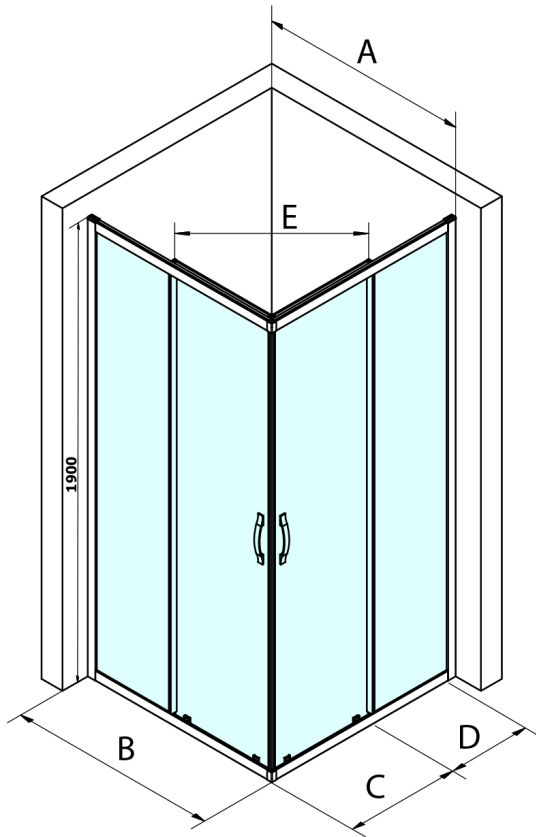

SIGMA SIMPLY drzwi prysznicowe przesuwne, wejście z rogu 800 mm, szkło czyste

Kod: GS2180

Podstawowe informacje

Marka: Gelco
Seria: SIGMA SIMPLY

Rozmiary

Szerokość: 800 mm
Wysokość: 1900 mm

Właściwości

Kolor profilu: Chrom - Aluminium polerowane
Kształt: Drzwi do połączenia
Typ otwierania: Przesuwne
Rodzaj szkła: Szkło czyste
Wykończenie szkła: Coated glass
Grubość szkła: 6 mm
Właściwości: Z profilami
Waga / szt.: 29.0 kg
Opakowanie: 1 szt.
Gwarancja: 3 lata

Części zamienne

Zestaw uszczelek pionowych do szkła 6/6mm, 1900mm (Kod: NDGS02)
SIGMA SIMPLY/BORG rolki górne (Kod: NDGS05)
SIGMA SIMPLY/BORG zestaw montażowy (Kod: NDGS01)
SIGMA SIMPLY/BORG dolna rolka wypinana (Kod: NDGS04)
SIGMA SIMPLY rękójce (Kod: NDGS06)
Zestaw uszczelek magnetycznych, 45°, szkło 6/6mm, 1900mm (Kod: NDGS09)

SIGMA SIMPLY drzwi prysznicowe przesuwne, wejście z rogu 800 mm, szkło czyste

Karta techniczna

MODEL	A	B	C	D	E
GS2180	780-800	800	410	315	432
GS2190	880-900	900	460	365	503
GS2110	980-1000	1000	510	415	570
GS2111	1080-1100	1100	560	515	570
GS2112	1180-1200	1200	610	615	570
GS2480	780-800	800	410	315	432
GS2490	880-900	900	460	365	503
GS2410	980-1000	1000	510	415	570

Size	E
1200x1100	570
1200x1000	570
1200x900	538
1200x800	503
1100x1000	570
1100x800	503
1100x900	538
1000x900	538
1000x800	503
900x800	468