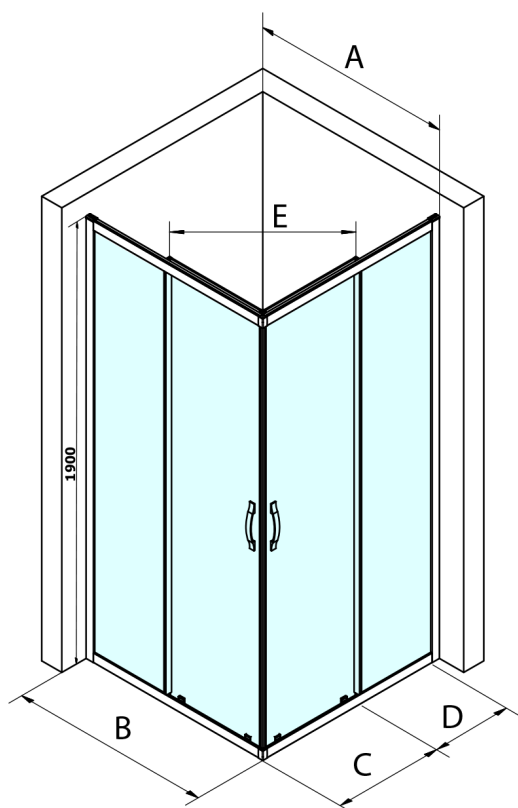

Karta techniczna