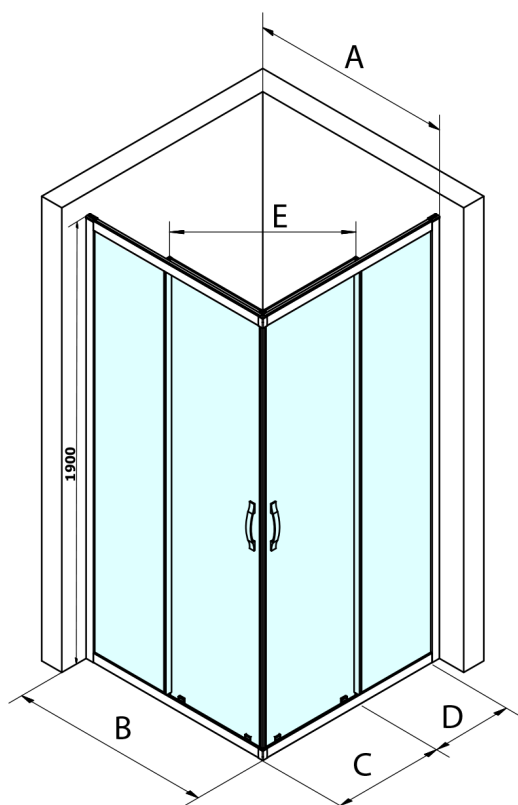

Karta techniczna