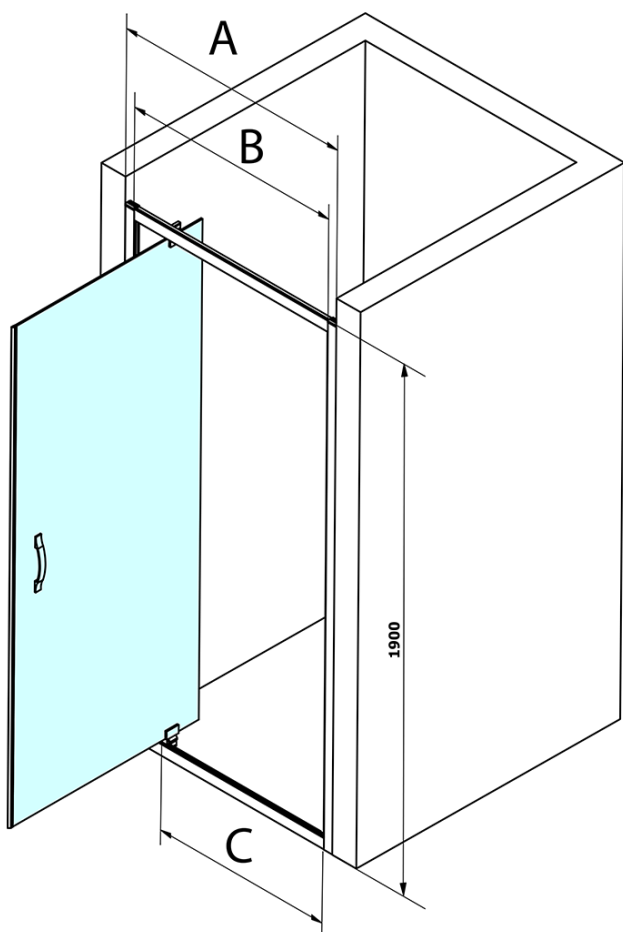

SIGMA SIMPLY drzwi prysznicowe obrotowe 900 mm, szkło czyste

Karta techniczna