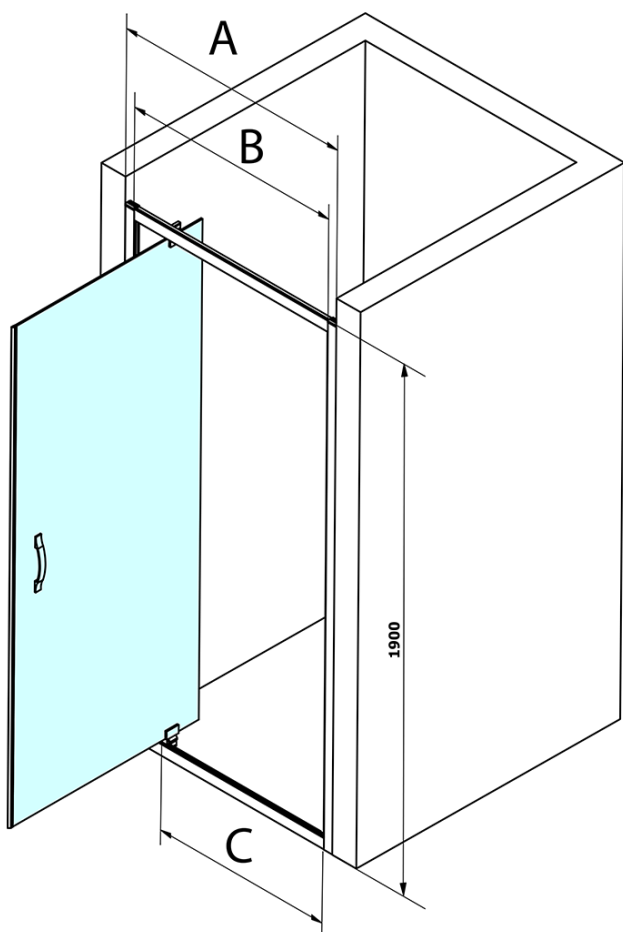

SIGMA SIMPLY drzwi prysznicowe obrotowe 900 mm, szkło czyste

Kod: GS1296

Podstawowe informacje

Marka: Gelco
Seria: SIGMA SIMPLY

Rozmiary

Szerokość: 900 mm
Wysokość: 1900 mm

Właściwości

Kolor profilu: Chrom - Aluminium polerowane
Kształt: Drzwi do wnęki
Typ otwierania: Jednoskrzydłowe
Kierunek otwierania: Uniwersalne
Szerokość wejścia: 680 mm
Rodzaj szkła: Szkło czyste
Wykończenie szkła: Coated glass
Grubość szkła: 6 mm
Wymiar montażowy od: 870 mm
Wymiar montażowy do: 910 mm
Właściwości: Z profilami
Waga / szt.: 29.5 kg
Opakowanie: 1 szt.
Gwarancja: 3 lata

Części zamienne

SIGMA SIMPLY/BORG zestaw montażowy (Kod: NDGS01)
SIGMA SIMPLY Magnetdichtung für Schiebetüren, Set (Kod: NDGS07)
SIGMA SIMPLY Uszczelka dolna 6 mm (Kod: NDGS14)
SIGMA SIMPLY rękojeść (Kod: NDGS06)
SIGMA SIMPLY Uszczelka bąbelkowa (Kod: NDGS16)
SIGMA SIMPLY zestaw uszczelki magnetycznych (Kod: NDGS13)

SIGMA SIMPLY drzwi prysznicowe obrotowe 900 mm, szkło czyste

Karta techniczna

MODEL	A	B	C
GS1279	770-810	670	580
GS1296	870-910	770	680
GS3888	770-810	670	580
GS3899	870-910	770	680

**SIGMA SIMPLY drzwi prysznicowe obrotowe 900 mm,
szkło czyste**