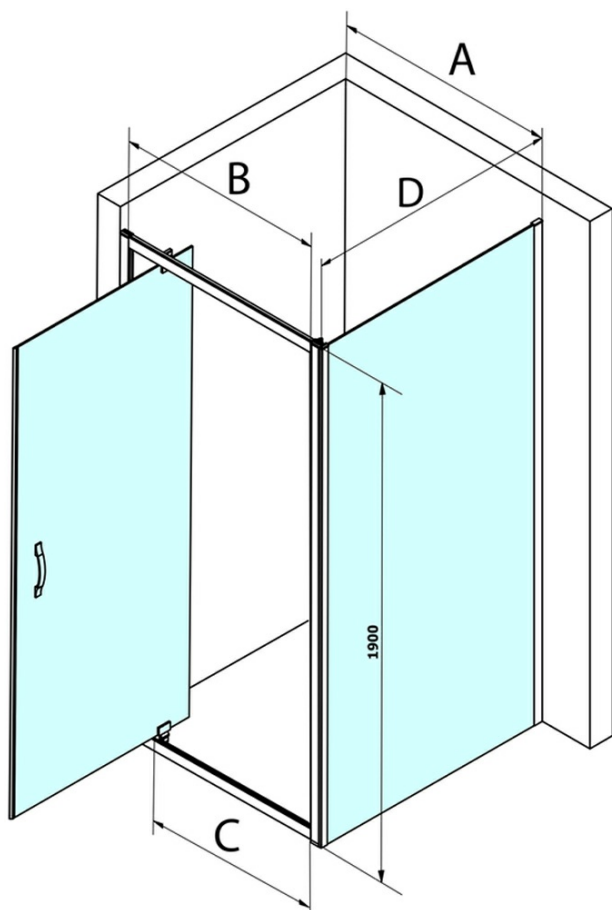

## Rozmiary

Szerokość: 900 mm  
Wysokość: 1900 mm

## Właściwości

Kolor profilu: Chrom - Aluminium polerowane  
Kształt: Drzwi do wnęki  
Typ otwierania: Jednoskrzydłowe  
Kierunek otwierania: Uniwersalne  
Szerokość wejścia: 680 mm  
Rodzaj szkła: Szkło czyste  
Wykończenie szkła: Coated glass  
Grubość szkła: 6 mm  
Wymiar montażowy od: 870 mm  
Wymiar montażowy do: 910 mm  
Właściwości: Z profilami  
Waga / szt.: 29.5 kg  
Opakowanie: 1 szt.  
Gwarancja: 3 lata

# SIGMA SIMPLY drzwi prysznicowe obrotowe 900 mm, szkło czyste

## Karta techniczna

MODEL	A	B	C
GS1279	770-810	670	580
GS1296	870-910	770	680
GS3888	770-810	670	580
GS3899	870-910	770	680

**SIGMA SIMPLY drzwi prysznicowe obrotowe 900 mm,  
szkło czyste**

MODEL	A	B	C
GS1279	780-820	670	580
GS1296	880-920	770	680
GS3888	780-820	670	580
GS3899	880-920	770	680