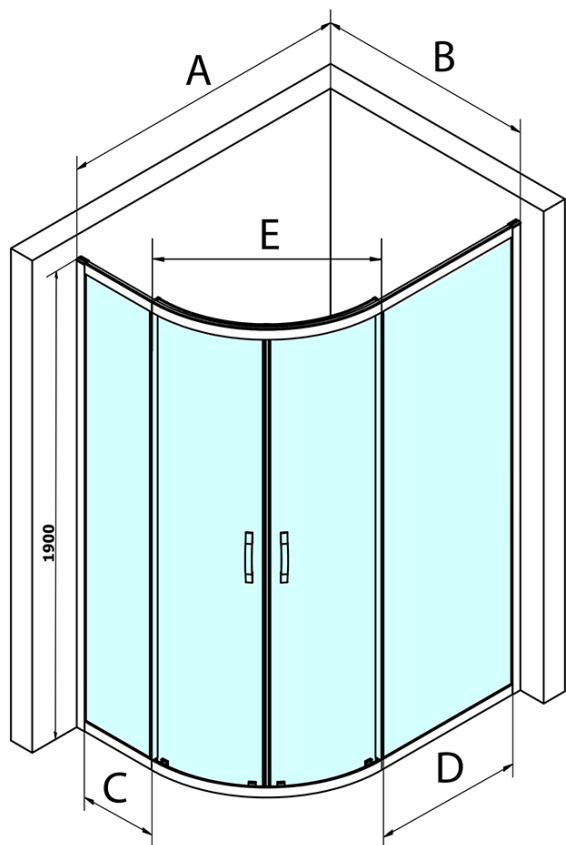

SIGMA SIMPLY kabina prysznicowa półokrągła 1200x900mm, R550, L/R, szkło czyste

Kod: GS1290

Podstawowe informacje

Marka: Gelco
Seria: SIGMA SIMPLY

Rozmiary

Szerokość: 1200 mm
Wysokość: 1900 mm
Głębokość: 900 mm

Właściwości

Kolor profilu: Chrom - Aluminium polerowane
Kształt: Półokrągła z przedłużoną ścianką
Typ otwierania: Przesuwne
Szerokość wejścia: 576 mm
Rodzaj szkła: Szkło czyste
Wykończenie szkła: Coated glass
Grubość szkła: 6 mm
Promień: R550
Właściwości: Z profilami
Waga / szt.: 62.0 kg
Opakowanie: 1 szt.
Gwarancja: 3 lata

Części zamienne

SIGMA SIMPLY/BORG zestaw montażowy (Kod: NDGS01)
SIGMA SIMPLY Para uszczeltek pionowych do szyb stałych i ruchomych (Kod: NDGS02)
SIGMA SIMPLY/BORG rolki górne (Kod: NDGS05)
SIGMA SIMPLY/BORG dolna rolka wypinana (Kod: NDGS04)
SIGMA SIMPLY Uszczelka dolna 6 mm (Kod: NDGS14)
SIGMA SIMPLY Uszczelki magnetyczne do wejścia narożnego, para (Kod: NDGS09)
SIGMA SIMPLY Uszczelka bąbelkowa (Kod: NDGS16)
SIGMA SIMPLY rękojeść (Kod: NDGS06)
SIGMA SIMPLY zestaw uszczeltek magnetycznych (Kod: NDGS13)

SIGMA SIMPLY kabina prysznicowa półokrągła
1200x900mm, R550, L/R, szkło czyste

Karta techniczna

MODEL	A	B	C	D	E
GS1080	980-1000	780-800	210	410	509
GS1290	1180-1200	880-900	310	610	576