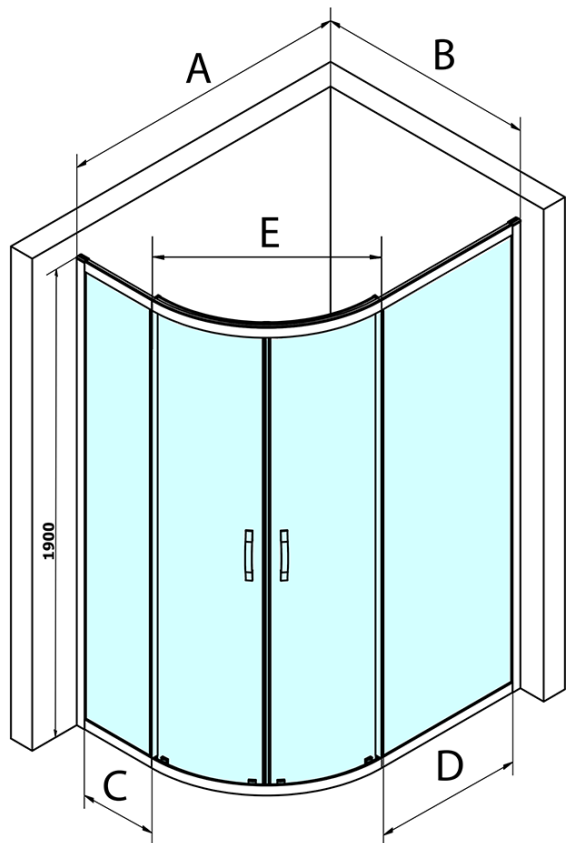

SIGMA SIMPLY kabina prysznicowa półokrągła 1200x900mm, R550, L/R, szkło czyste

Kod: GS1290

Podstawowe informacje

Marka: Gelco
Seria: SIGMA SIMPLY

Rozmiary

Szerokość: 1200 mm
Wysokość: 1900 mm
Głębokość: 900 mm

Właściwości

Kolor profilu: Chrom - Aluminium polerowane
Kształt: Półokrągła z przedłużoną ścianką
Typ otwierania: Przesuwne
Szerokość wejścia: 576 mm
Rodzaj szkła: Szkło czyste
Wykończenie szkła: Coated glass
Grubość szkła: 6 mm
Promień: R550
Właściwości: Z profilami
Waga / szt.: 62.0 kg
Opakowanie: 1 szt.
Gwarancja: 3 lata

Części zamienne

SIGMA SIMPLY/BORG zestaw montażowy (Kod: NDGS01)
Zestaw uszczelek pionowych do szkła 6/6mm, 1900mm (Kod: NDGS02)
SIGMA SIMPLY/BORG rolki górne (Kod: NDGS05)
SIGMA SIMPLY/BORG dolna rolka wypinana (Kod: NDGS04)
Uszczelka dolna do drzwi prysznicowych, szkło 6mm, 1000 mm (Kod: NDGS14)
Zestaw uszczelek magnetycznych, 45°, szkło 6/6mm, 1900mm (Kod: NDGS09)
Uszczelka przyssawkowa szkła 6mm, 2000mm (Kod: NDGS16)
SIGMA SIMPLY rękojeść (Kod: NDGS06)
Set magnetických tesnení 45 ° pre sklo 6mm a profil, 1900mm (Kod: NDGS13)

SIGMA SIMPLY kabina prysznicowa półokrągła
1200x900mm, R550, L/R, szkło czyste

Karta techniczna

MODEL	A	B	C	D	E
GS1080	980-1000	780-800	210	410	509
GS1290	1180-1200	880-900	310	610	576