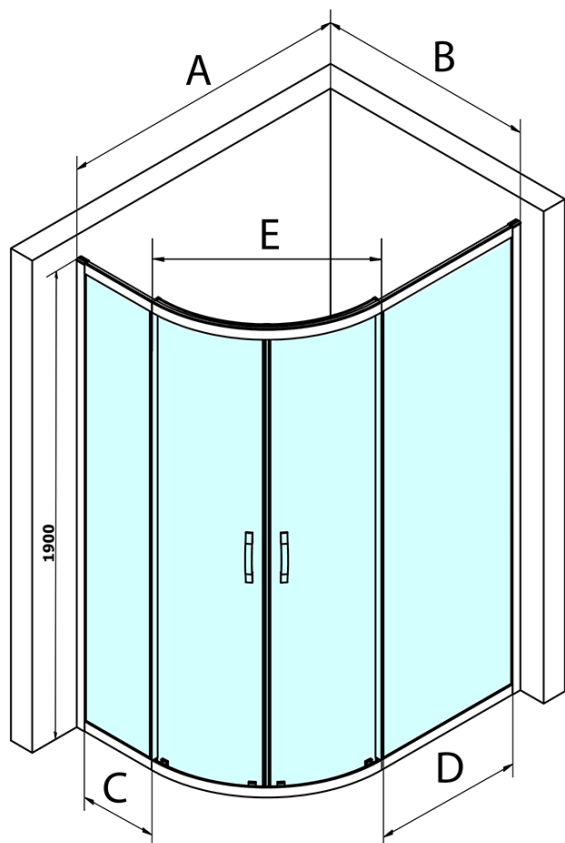

SIGMA SIMPLY kabina prysznicowa półokrągła 1200x900mm, R550, L/R, szkło czyste

Kod: GS1290

Podstawowe informacje

Marka: Gelco
Seria: SIGMA SIMPLY

Rozmiary

Szerokość: 1200 mm
Wysokość: 1900 mm
Głębokość: 900 mm

Właściwości

Kolor profilu: Chrom - Aluminium polerowane
Kształt: Półokrągła z przedłużoną ścianką
Typ otwierania: Przesuwne
Szerokość wejścia: 576 mm
Rodzaj szkła: Szkło czyste
Wykończenie szkła: Coated glass
Grubość szkła: 6 mm
Promień: R550
Właściwości: Z profilami
Waga / szt.: 62.0 kg
Opakowanie: 1 szt.
Gwarancja: 3 lata

Części zamienne

SIGMA SIMPLY/BORG zestaw montażowy (Kod: NDGS01)
SIGMA SIMPLY Para uszczeltek pionowych do szyb stałych i ruchomych (Kod: NDGS02)
SIGMA SIMPLY/BORG rolki górne (Kod: NDGS05)
SIGMA SIMPLY/BORG dolna rolka wypinana (Kod: NDGS04)
SIGMA SIMPLY Uszczelka dolna 6 mm (Kod: NDGS14)
SIGMA SIMPLY Uszczelki magnetyczne do wejścia narożnego, para (Kod: NDGS09)
SIGMA SIMPLY uszczelka boczna (Kod: NDGS16)
SIGMA SIMPLY rękojeść (Kod: NDGS06)
SIGMA SIMPLY zestaw uszczeltek magnetycznych (Kod: NDGS13)

SIGMA SIMPLY kabina prysznicowa półokrągła
1200x900mm, R550, L/R, szkło czyste

Karta techniczna

MODEL	A	B	C	D	E
GS1080	980-1000	780-800	210	410	509
GS1290	1180-1200	880-900	310	610	576