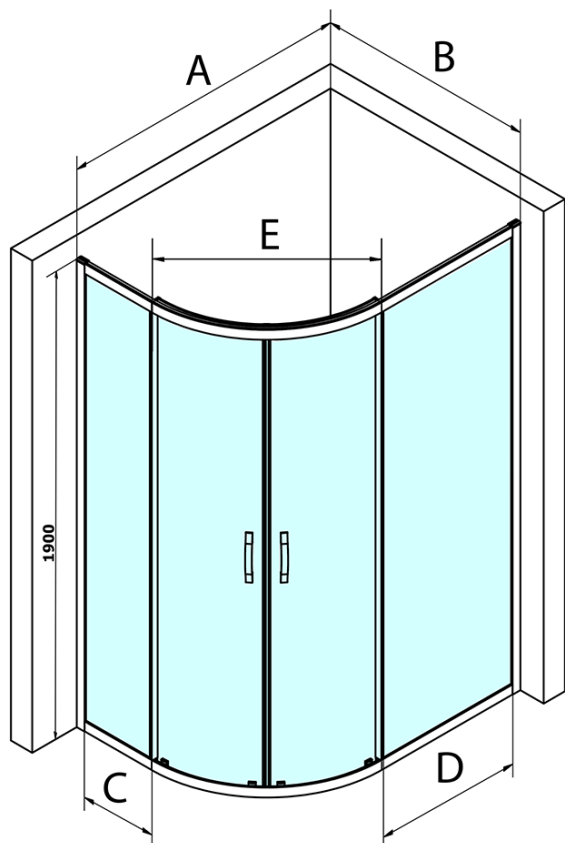

# SIGMA SIMPLY kabina prysznicowa półokrągła 1200x900mm, R550, L/R, szkło czyste

Kod: GS1290

## Rozmiary

Szerokość: 1200 mm  
Wysokość: 1900 mm  
Głębokość: 900 mm

## Właściwości

Kolor profilu: Chrom - Aluminium polerowane  
Kształt: Półokrągła z przedłużoną ścianką  
Typ otwierania: Przesuwne  
Szerokość wejścia: 576 mm  
Rodzaj szkła: Szkło czyste  
Wykończenie szkła: Coated glass  
Grubość szkła: 6 mm  
Promień: R550  
Właściwości: Z profilami  
Waga / szt.: 62.0 kg  
Opakowanie: 1 szt.  
Gwarancja: 3 lata

**SIGMA SIMPLY kabina prysznicowa półokrągła**  
**1200x900mm, R550, L/R, szkło czyste**

**Karta techniczna**

MODEL	A	B	C	D	E
GS1080	980-1000	780-800	210	410	509
GS1290	1180-1200	880-900	310	610	576