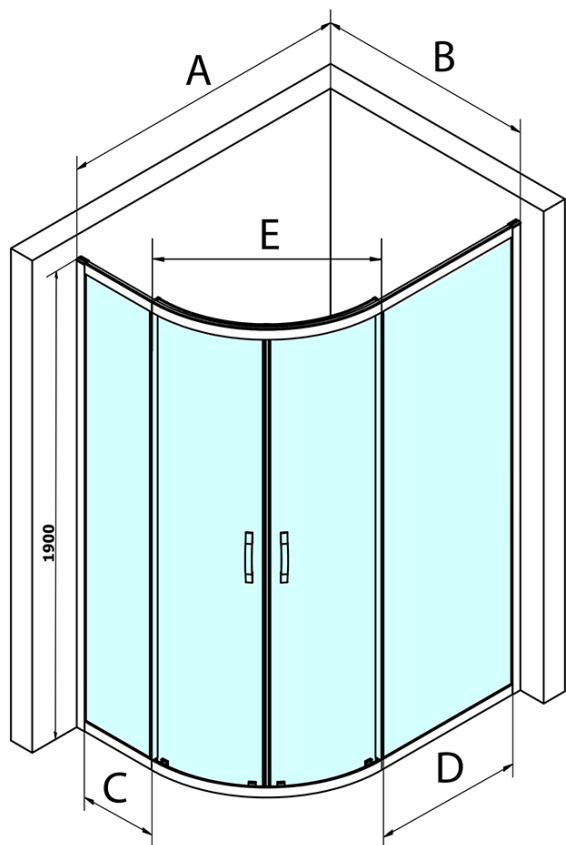

SIGMA SIMPLY kabina prysznicowa półokrągła 1200x900mm, R550, L/R, szkło czyste

Kod: GS1290

Podstawowe informacje

Marka: Gelco
Seria: SIGMA SIMPLY

Rozmiary

Szerokość: 1200 mm
Wysokość: 1900 mm
Głębokość: 900 mm

Właściwości

Kolor profilu: Chrom - Aluminium polerowane
Kształt: Półokrągła z przedłużoną ścianką
Typ otwierania: Przesuwne
Szerokość wejścia: 576 mm
Rodzaj szkła: Szkło czyste
Wykończenie szkła: Coated glass
Grubość szkła: 6 mm
Promień: R550
Właściwości: Z profilami
Waga / szt.: 62.0 kg
Opakowanie: 1 szt.
Gwarancja: 3 lata

Części zamienne

SIGMA SIMPLY/BORG zestaw montażowy (Kod: NDGS01)
SIGMA SIMPLY Para uszczeltek pionowych do szyb stałych i ruchomych (Kod: NDGS02)
SIGMA SIMPLY/BORG rolki górne (Kod: NDGS05)
SIGMA SIMPLY/BORG dolna rolka wypinana (Kod: NDGS04)
SIGMA SIMPLY Uszczelka dolna 6 mm (Kod: NDGS14)
SIGMA SIMPLY Uszczelki magnetyczne do wejścia narożnego, para (Kod: NDGS09)
SIGMA SIMPLY uszczelka boczna (Kod: NDGS16)
SIGMA SIMPLY rękojeść (Kod: NDGS06)
SIGMA SIMPLY zestaw uszczeltek magnetycznych (Kod: NDGS13)

SIGMA SIMPLY kabina prysznicowa półokrągła
1200x900mm, R550, L/R, szkło czyste

Karta techniczna

MODEL	A	B	C	D	E
GS1080	980-1000	780-800	210	410	509
GS1290	1180-1200	880-900	310	610	576