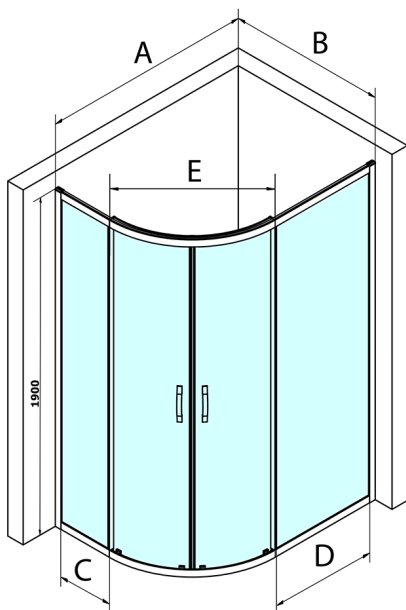

SIGMA SIMPLY kabina prysznicowa półokrągła 1200x900mm, R550, L/R, szkło czyste

Kod: GS1290

Rozmiary

Szerokość: 1200 mm

Wysokość: 1900 mm

Głębokość: 900 mm

Właściwości

Gwarancja: 3 lata

Karta techniczna

MODEL	A	B	C	D	E
GS1080	980-1000	780-800	210	410	509
GS1290	1180-1200	880-900	310	610	576