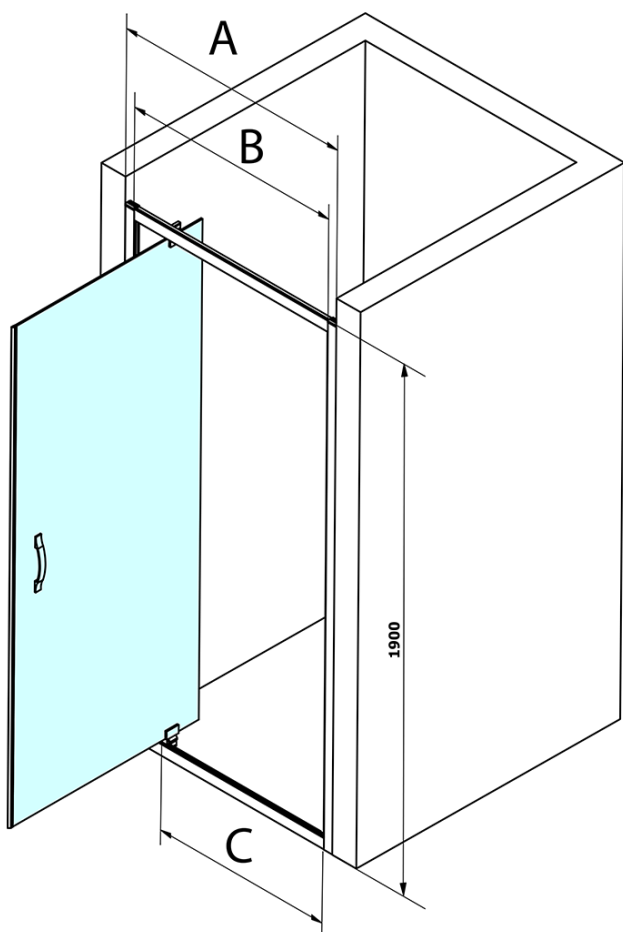

SIGMA SIMPLY drzwi prysznicowe obrotowe 800 mm, szkło czyste

Kod: GS1279

Podstawowe informacje

Marka: Gelco
Seria: SIGMA SIMPLY

Rozmiary

Szerokość: 800 mm
Wysokość: 1900 mm

Właściwości

Kolor profilu: Chrom - Aluminium polerowane
Kształt: Drzwi do wnęki
Typ otwierania: Jednoskrzydłowe
Kierunek otwierania: Uniwersalne
Szerokość wejścia: 580 mm
Rodzaj szkła: Szkło czyste
Wykończenie szkła: Coated glass
Grubość szkła: 6 mm
Wymiar montażowy od: 770 mm
Wymiar montażowy do: 810 mm
Właściwości: Z profilami
Waga / szt.: 28.0 kg
Opakowanie: 1 szt.
Gwarancja: 3 lata

Części zamienne

SIGMA SIMPLY Magnetchichtung für Schiebetüren, Set (Kod: NDGS07)
SIGMA SIMPLY/BORG zestaw montażowy (Kod: NDGS01)
SIGMA SIMPLY Uszczelka dolna 6 mm (Kod: NDGS14)
SIGMA SIMPLY rękojeść (Kod: NDGS06)
SIGMA SIMPLY uszczelka boczna (Kod: NDGS16)
SIGMA SIMPLY zestaw uszczelki magnetycznych (Kod: NDGS13)

SIGMA SIMPLY drzwi prysznicowe obrotowe 800 mm, szkło czyste

Karta techniczna

MODEL	A	B	C
GS1279	770-810	670	580
GS1296	870-910	770	680
GS3888	770-810	670	580
GS3899	870-910	770	680

**SIGMA SIMPLY drzwi przysznicowe obrotowe 800 mm,
szkło czyste**