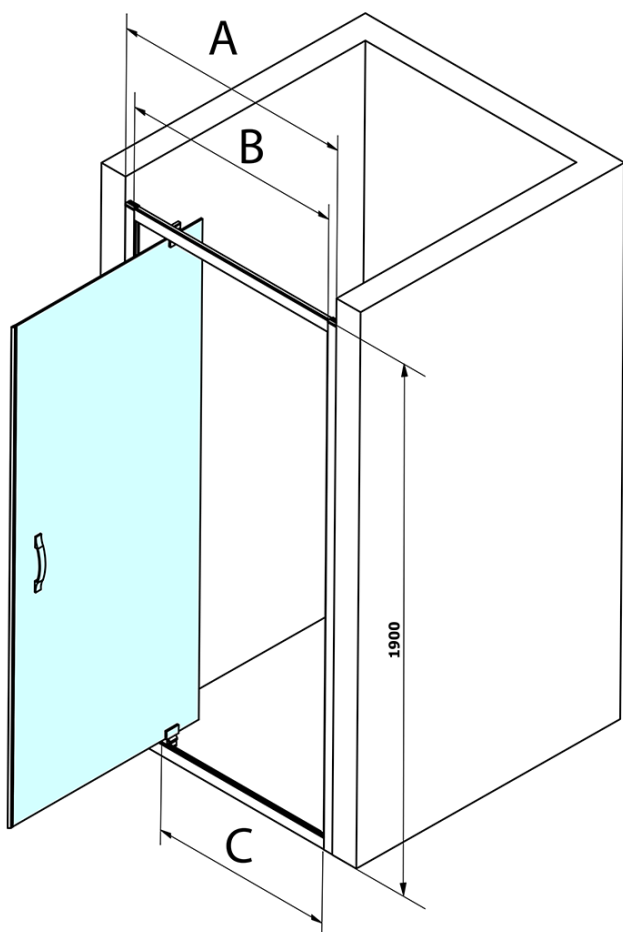

SIGMA SIMPLY drzwi prysznicowe obrotowe 800 mm, szkło czyste

Kod: GS1279

Podstawowe informacje

Marka: Gelco
Seria: SIGMA SIMPLY

Rozmiary

Szerokość: 800 mm
Wysokość: 1900 mm

Właściwości

Kolor profilu: Chrom - Aluminium polerowane
Kształt: Drzwi do wnęki
Typ otwierania: Jednoskrzydłowe
Kierunek otwierania: Uniwersalne
Szerokość wejścia: 580 mm
Rodzaj szkła: Szkło czyste
Wykończenie szkła: Coated glass
Grubość szkła: 6 mm
Wymiar montażowy od: 770 mm
Wymiar montażowy do: 810 mm
Właściwości: Z profilami
Waga / szt.: 28.0 kg
Opakowanie: 1 szt.
Gwarancja: 3 lata

Części zamienne

SIGMA SIMPLY Magnetchichtung für Schiebetüren, Set (Kod: NDGS07)
SIGMA SIMPLY/BORG zestaw montażowy (Kod: NDGS01)
SIGMA SIMPLY Uszczelka dolna 6 mm (Kod: NDGS14)
SIGMA SIMPLY rękojeść (Kod: NDGS06)
SIGMA SIMPLY Uszczelka bąbelkowa (Kod: NDGS16)
SIGMA SIMPLY zestaw uszczelki magnetycznych (Kod: NDGS13)

Karta techniczna

MODEL	A	B	C
GS1279	770-810	670	580
GS1296	870-910	770	680
GS3888	770-810	670	580
GS3899	870-910	770	680

**SIGMA SIMPLY drzwi prysznicowe obrotowe 800 mm,
szkło czyste**

MODEL	A	B	C
GS1279	780-820	670	580
GS1296	880-920	770	680
GS3888	780-820	670	580
GS3899	880-920	770	680