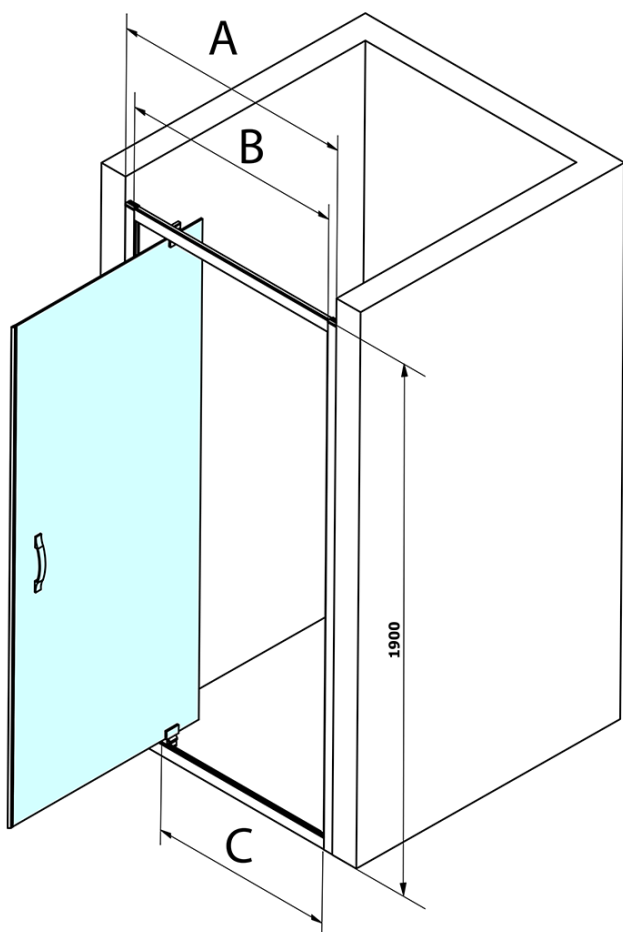

SIGMA SIMPLY drzwi prysznicowe obrotowe 800 mm, szkło czyste

Kod: GS1279

Podstawowe informacje

Marka: Gelco
Seria: SIGMA SIMPLY

Rozmiary

Szerokość: 800 mm
Wysokość: 1900 mm

Właściwości

Kolor profilu: Chrom - Aluminium polerowane
Kształt: Drzwi do wnęki
Typ otwierania: Jednoskrzydłowe
Kierunek otwierania: Uniwersalne
Szerokość wejścia: 580 mm
Rodzaj szkła: Szkło czyste
Wykończenie szkła: Coated glass
Grubość szkła: 6 mm
Wymiar montażowy od: 770 mm
Wymiar montażowy do: 810 mm
Właściwości: Z profilami
Waga / szt.: 28.0 kg
Opakowanie: 1 szt.
Gwarancja: 3 lata

SIGMA SIMPLY rękojeść (Kod: NDGS06)

Uszczelka przyssawkowa szkła 6mm, 2000mm (Kod: NDGS16)

Set magnetických tesnení 45 ° pre sklo 6mm a profil, 1900mm (Kod: NDGS13)

SIGMA SIMPLY drzwi prysznicowe obrotowe 800 mm, szkło czyste

Karta techniczna

MODEL	A	B	C
GS1279	770-810	670	580
GS1296	870-910	770	680
GS3888	770-810	670	580
GS3899	870-910	770	680

**SIGMA SIMPLY drzwi przysznicowe obrotowe 800 mm,
szkło czyste**

MODEL	A	B	C
GS1279	780-820	670	580
GS1296	880-920	770	680
GS3888	780-820	670	580
GS3899	880-920	770	680