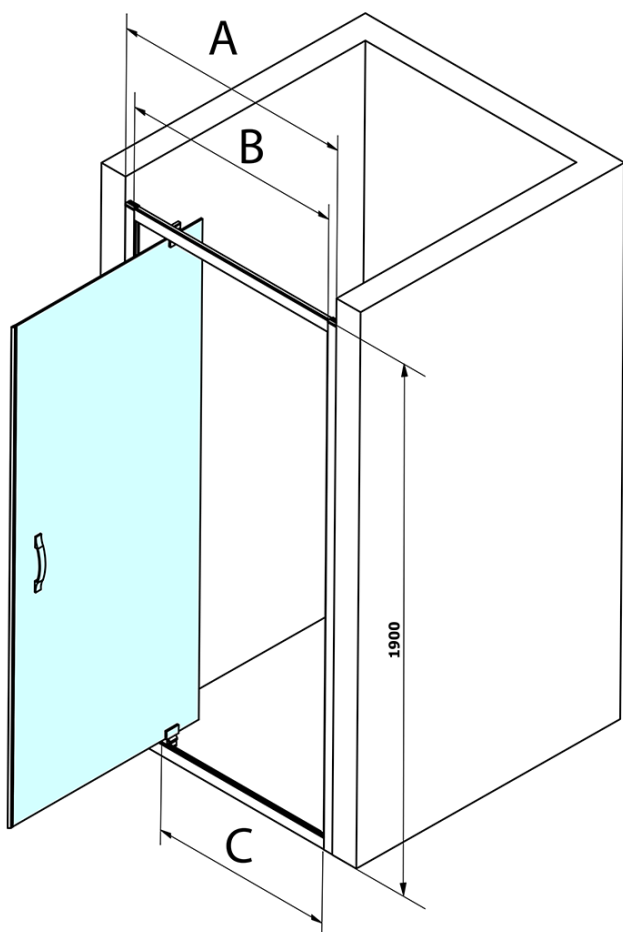

SIGMA SIMPLY drzwi prysznicowe obrotowe 800 mm, szkło czyste

Kod: GS1279

Podstawowe informacje

Marka: Gelco
Seria: SIGMA SIMPLY

Rozmiary

Szerokość: 800 mm
Wysokość: 1900 mm

Właściwości

Kolor profilu: Chrom - Aluminium polerowane
Kształt: Drzwi do wnęki
Typ otwierania: Jednoskrzydłowe
Kierunek otwierania: Uniwersalne
Szerokość wejścia: 580 mm
Rodzaj szkła: Szkło czyste
Wykończenie szkła: Coated glass
Grubość szkła: 6 mm
Wymiar montażowy od: 770 mm
Wymiar montażowy do: 810 mm
Właściwości: Z profilami
Waga / szt.: 28.0 kg
Opakowanie: 1 szt.
Gwarancja: 3 lata

Części zamienne

SIGMA SIMPLY Magnetchichtung für Schiebetüren, Set (Kod: NDGS07)
SIGMA SIMPLY/BORG zestaw montażowy (Kod: NDGS01)
SIGMA SIMPLY Uszczelka dolna 6 mm (Kod: NDGS14)
SIGMA SIMPLY rękojeść (Kod: NDGS06)
SIGMA SIMPLY uszczelka boczna (Kod: NDGS16)
SIGMA SIMPLY zestaw uszczelki magnetycznych (Kod: NDGS13)

Karta techniczna

MODEL	A	B	C
GS1279	770-810	670	580
GS1296	870-910	770	680
GS3888	770-810	670	580
GS3899	870-910	770	680

**SIGMA SIMPLY drzwi prysznicowe obrotowe 800 mm,
szkło czyste**

MODEL	A	B	C
GS1279	780-820	670	580
GS1296	880-920	770	680
GS3888	780-820	670	580
GS3899	880-920	770	680