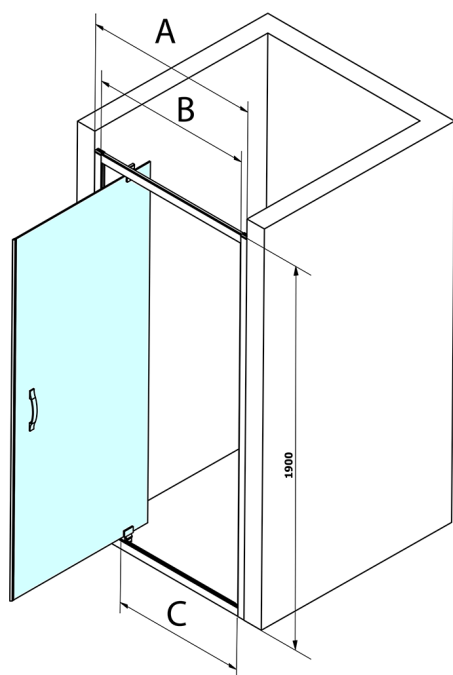

Karta techniczna