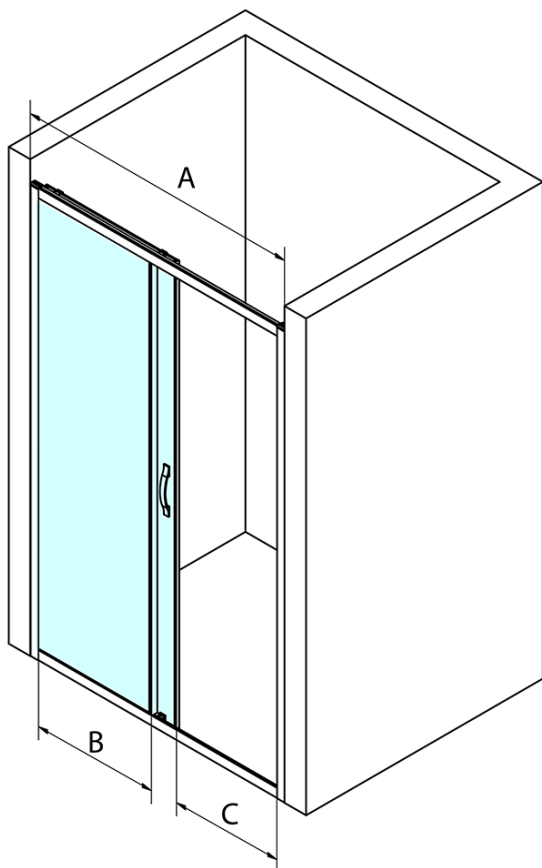

SIGMA SIMPLY drzwi prysznicowe przesuwne 1400mm, szkło czyste

Kod: GS1114

Podstawowe informacje

Marka: Gelco
Seria: SIGMA SIMPLY

Rozmiary

Szerokość: 1400 mm
Wysokość: 1900 mm

Właściwości

Kolor profilu: Chrom - Aluminium polerowane
Kształt: Drzwi do wnęki
Typ otwierania: Przesuwne
Kierunek otwierania: Uniwersalne
Szerokość wejścia: 585 mm
Rodzaj szkła: Szkło czyste
Wykończenie szkła: Coated glass
Grubość szkła: 6 mm
Wymiar montażowy od: 1370 mm
Wymiar montażowy do: 1410 mm
Właściwości: Z profilami
Waga / szt.: 48.0 kg
Opakowanie: 1 szt.
Gwarancja: 3 lata

Części zamienne

SIGMA SIMPLY rękojeść (Kod: NDGS06)
SIGMA SIMPLY/BORG zestaw montażowy (Kod: NDGS01)
SIGMA SIMPLY Magnetdichtung für Schiebetüren, Set (Kod: NDGS07)
SIGMA SIMPLY Para uszczeltek pionowych do szyb stałych i ruchomych (Kod: NDGS02)
SIGMA SIMPLY/BORG rolki górne (Kod: NDGS05)
SIGMA SIMPLY/BORG dolna rolka wypinana (Kod: NDGS04)

SIGMA SIMPLY drzwi prysznicowe przesuwne 1400mm, szkło czyste

Karta techniczna

MODEL	A	B	C
GS1110	970-1010	430	400
GS1111	1070-1110	480	435
GS1112	1170-1210	530	485
GS1113	1270-1310	580	535
GS1114	1370-1410	630	585
GS4210	970-1010	430	400
GS4211	1070-1110	480	435
GS4212	1170-1210	530	485
GS4213	1270-1310	580	535
GS4214	1370-1410	630	585