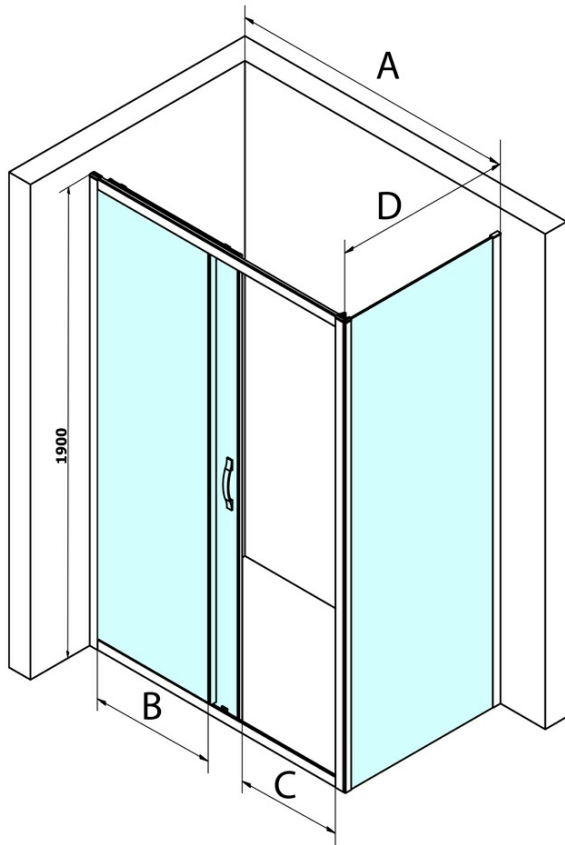

SIGMA SIMPLY drzwi prysznicowe przesuwne 1400mm, szkło czyste

Kod: GS1114

Podstawowe informacje

Marka: Gelco
Seria: SIGMA SIMPLY

Rozmiary

Szerokość: 1400 mm
Wysokość: 1900 mm

Właściwości

Kolor profilu: Chrom - Aluminium polerowane
Kształt: Drzwi do wnęki
Typ otwierania: Przesuwne
Kierunek otwierania: Uniwersalne
Szerokość wejścia: 585 mm
Rodzaj szkła: Szkło czyste
Wykończenie szkła: Coated glass
Grubość szkła: 6 mm
Wymiar montażowy od: 1370 mm
Wymiar montażowy do: 1410 mm
Właściwości: Z profilami
Waga / szt.: 48.0 kg
Opakowanie: 1 szt.
Gwarancja: 3 lata

SIGMA SIMPLY drzwi prysznicowe przesuwne 1400mm, szkło czyste

Karta techniczna

MODEL	A	B	C
GS1110	970-1010	430	400
GS1111	1070-1110	480	435
GS1112	1170-1210	530	485
GS1113	1270-1310	580	535
GS1114	1370-1410	630	585
GS4210	970-1010	430	400
GS4211	1070-1110	480	435
GS4212	1170-1210	530	485
GS4213	1270-1310	580	535
GS4214	1370-1410	630	585

**SIGMA SIMPLY drzwi prysznicowe przesuwne 1400mm,
szkło czyste**

MODEL	A	B	C
GS1110	980-1020	430	400
GS1111	1080-1120	480	435
GS1112	1180-1220	530	485
GS1113	1280-1320	580	535
GS1114	1380-1420	630	585
GS4210	980-1020	430	400
GS4211	1080-1120	480	435
GS4212	1180-1220	530	485
GS4213	1280-1320	580	535
GS4214	1380-1420	630	585