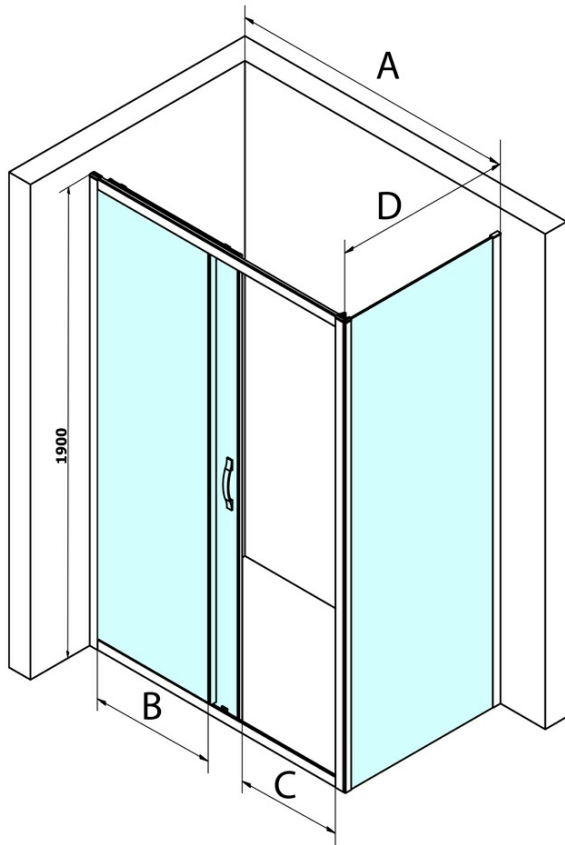

**SIGMA SIMPLY drzwi prysznicowe przesuwne 1300mm,
szkło czyste**